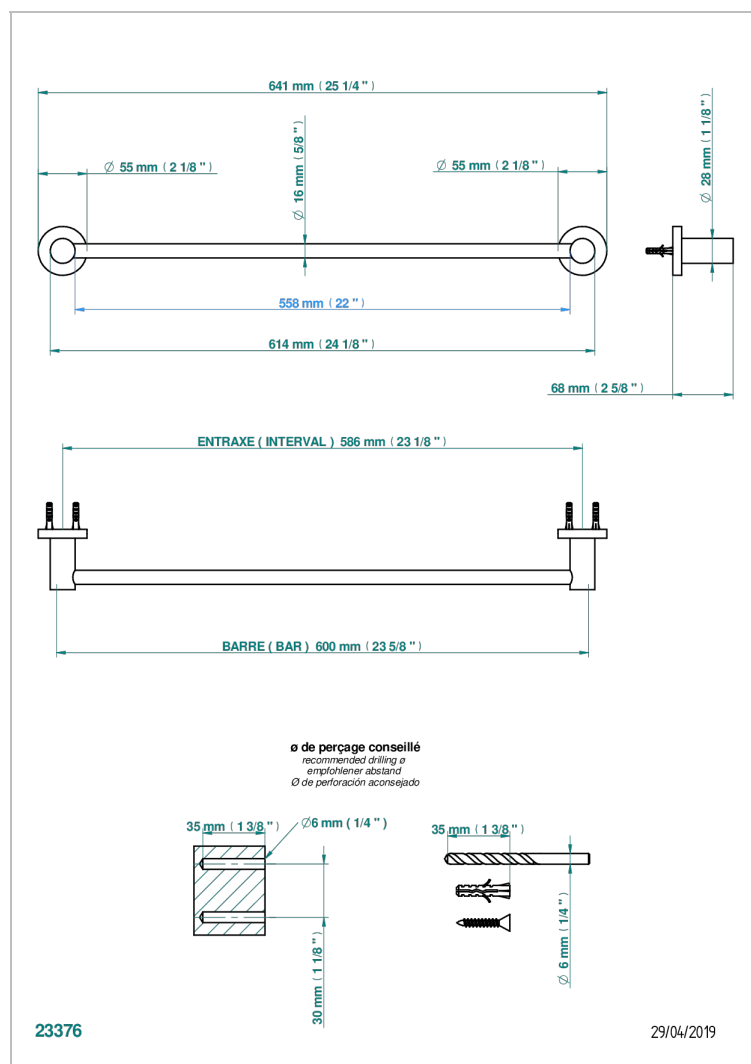

# СЕРИЯ "О"

G4P-514/60

Полотенцедержатель одинарный - фиксированная рейка 600 мм Д. 16 мм

THG<sup>®</sup>  
PARIS

## ХАРАКТЕРИСТИКИ

- Серия "О"
- Полотенцедержатель одинарный - фиксированная рейка 600 мм Д. 16 мм