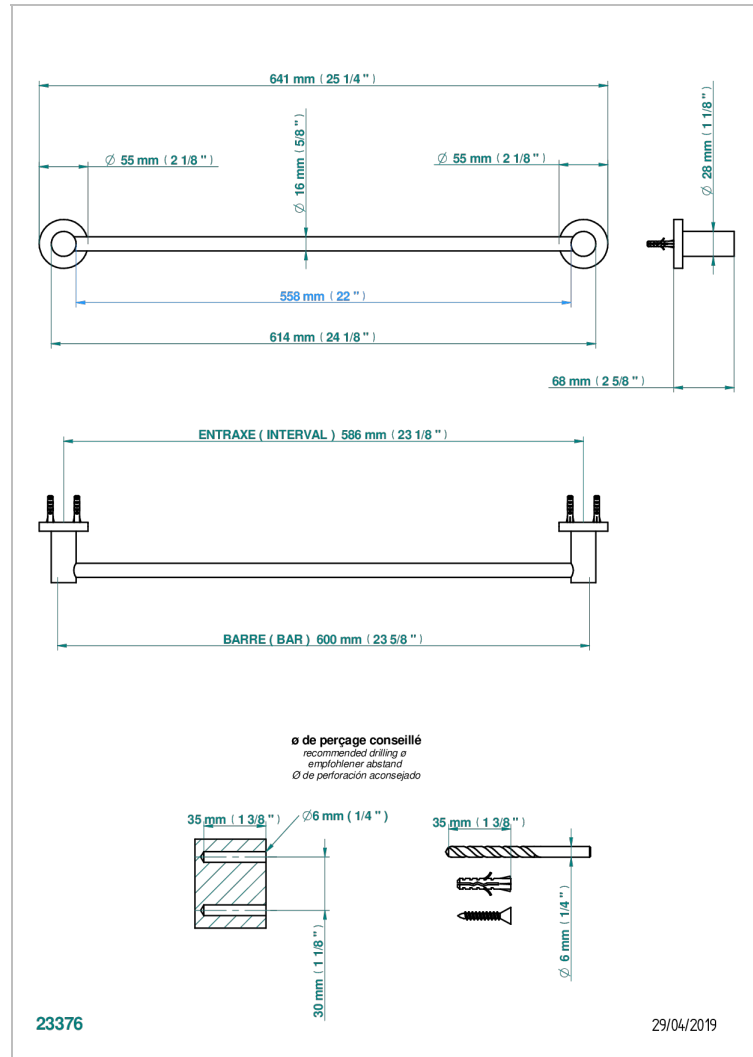

COLLECTION "O"

G4P-514/60

Porte-serviette 1 barre fixe long. 600 mm

THG[®]
PARIS

CARACTÉRISTIQUES

- Collection "O"
- Porte-serviette 1 barre fixe long. 600 mm

FINITIONS DISPONIBLES

Bronze clair - D01
Chromé - A02
Chromé / doré - G02
Chromé mat - C02
Doré brillant - F01
Doré mat - F07