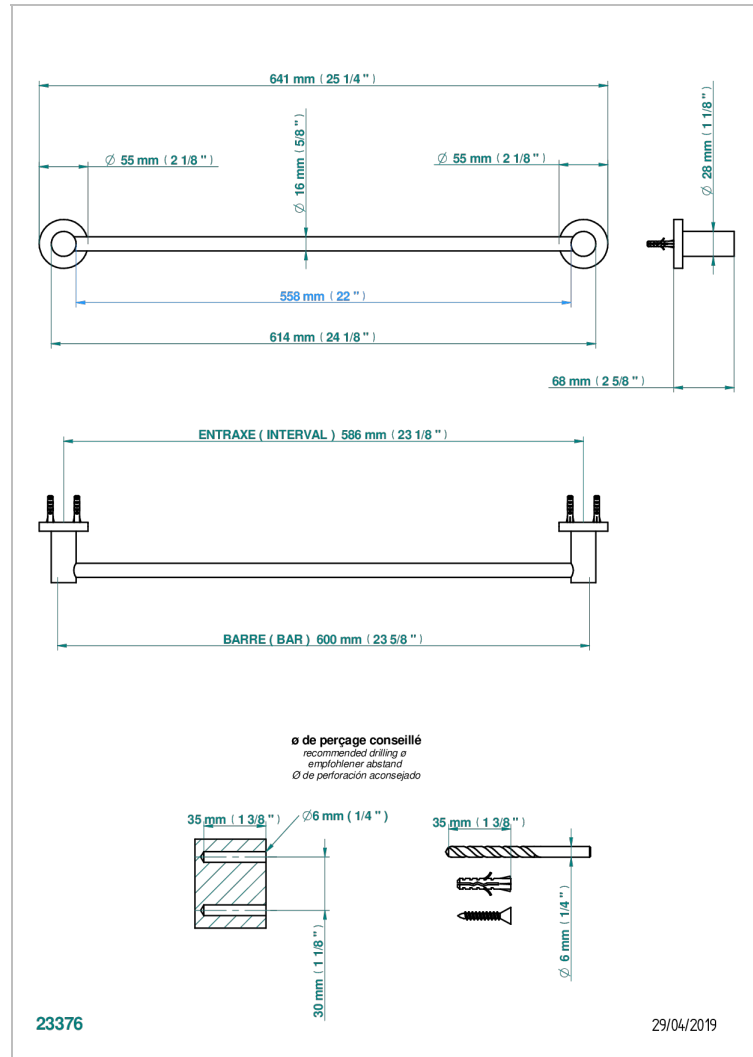

COLLECTION "O"

G4P-514/60

Toallero lg 600 mm

THG[®]
PARIS

CARACTERÍSTICAS

- Collection "O"
- Toallero lg 600 mm

ACABADOS DISPONIBLES

Bronce claro - D01
Cerámica negra mate - D30
Cobre viejo mate - H07
Cromo - A02
Cromo / dorado - G02
Cromo mate - C02