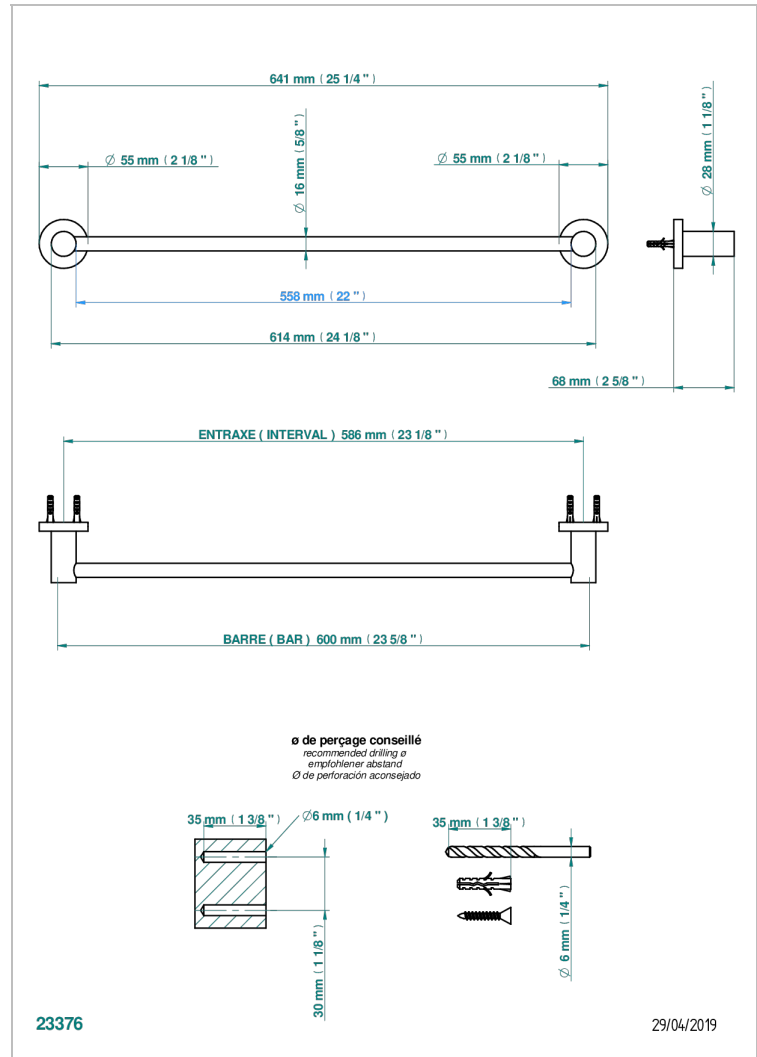

BAMBOU CRISTAL CLAIR

A35-514/60

Porte-serviette 1 barre fixe long. 600 mm

THG[®]
PARIS

CARACTÉRISTIQUES

- Bambou Cristal clair
- Porte-serviette 1 barre fixe long. 600 mm

FINITIONS DISPONIBLES

Bronze clair - D01
Chromé - A02
Chromé / doré - G02
Chromé mat - C02
Doré brillant - F01
Doré mat - F07