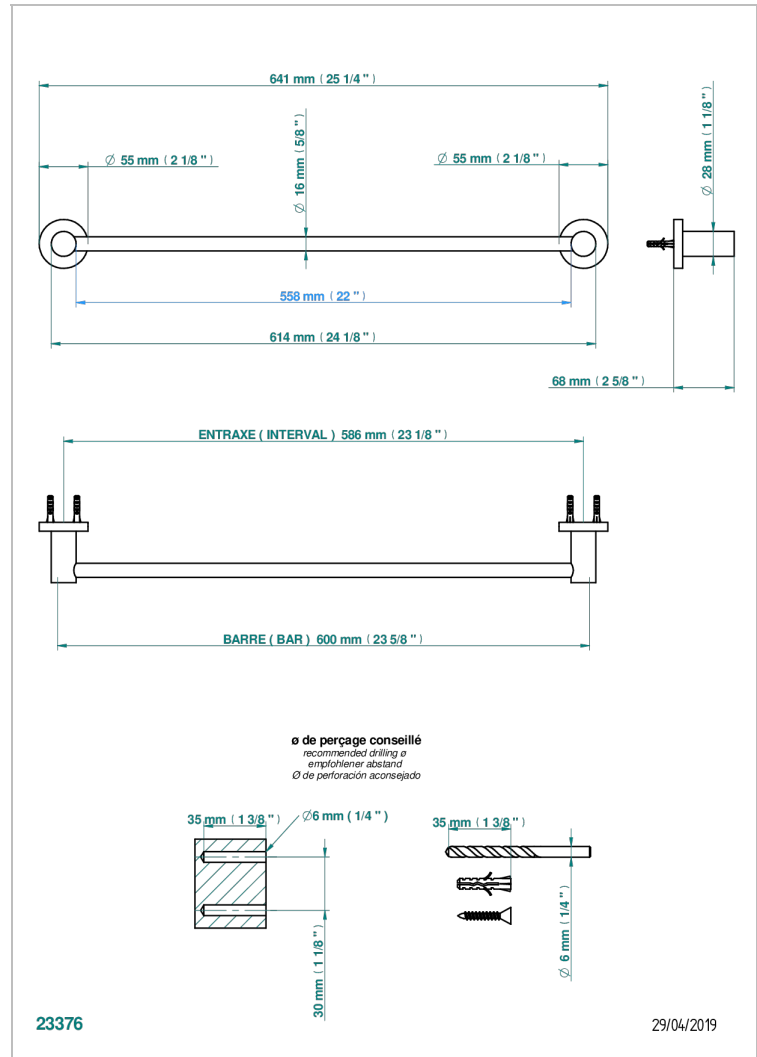

# BAMBOU CRISTAL CLARO

A35-514/60

Toallero lg 600 mm

THG<sup>®</sup>  
PARIS

## CARACTERÍSTICAS

- BamboU cristal claro
- Toallero lg 600 mm