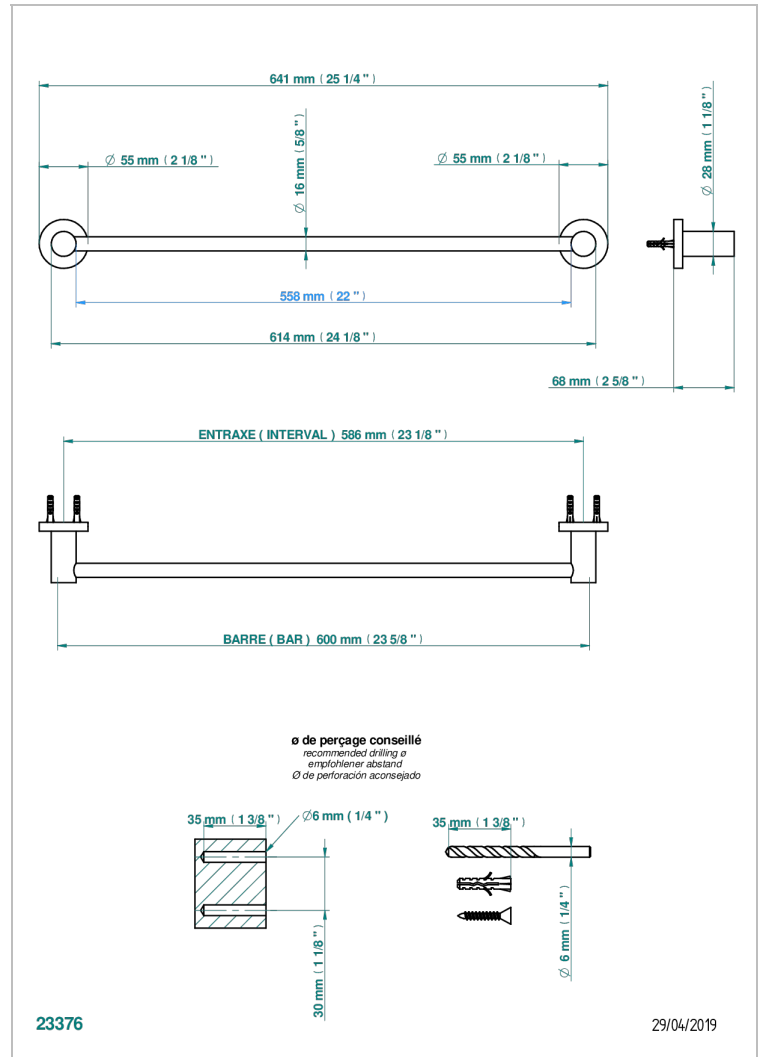

# BAMBOU CRISTAL CLAIR

A35-514/60

Porte-serviette 1 barre fixe long. 600 mm

THG<sup>®</sup>  
PARIS

## CARACTÉRISTIQUES

- BamboU Cristal clair
- Porte-serviette 1 barre fixe long. 600 mm