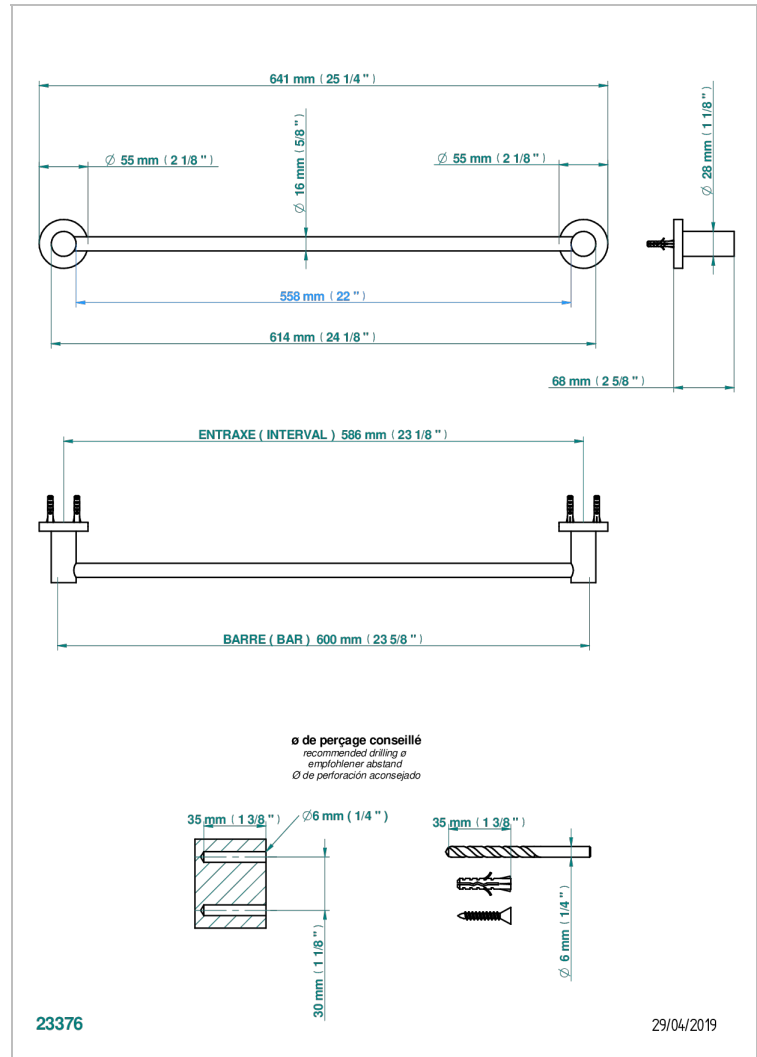

BAMBOU CRISTAL CLARO

A35-514/60

Toallero lg 600 mm

THG[®]
PARIS

CARACTERÍSTICAS

- BamboU cristal claro
- Toallero lg 600 mm

ACABADOS DISPONIBLES

Bronce claro - D01
Cerámica negra mate - D30
Cobre viejo mate - H07
Cromo - A02
Cromo / dorado - G02
Cromo mate - C02