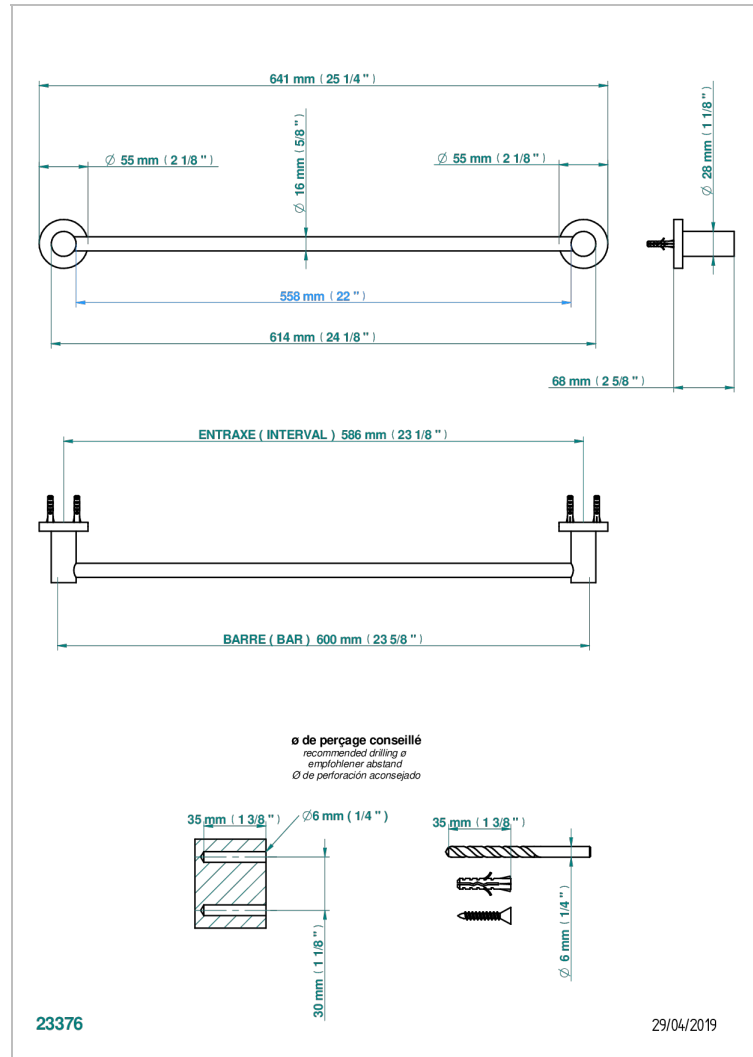

BAMBOU, KRISTALL KLAR

A35-514/60

Handtuchstange Länge 600 mm

THG[®]
PARIS

EIGENSCHAFTEN

- Bambou, Kristall klar
- Handtuchstange Länge 600 mm

VERFÜGBARE OBERFLÄCHEN

Altnickel - H28
Blassgold - F30
Blassgold matt unlackiert - F31
Bronze hell - D01
Chrom - A02
Chrom / gold - G02