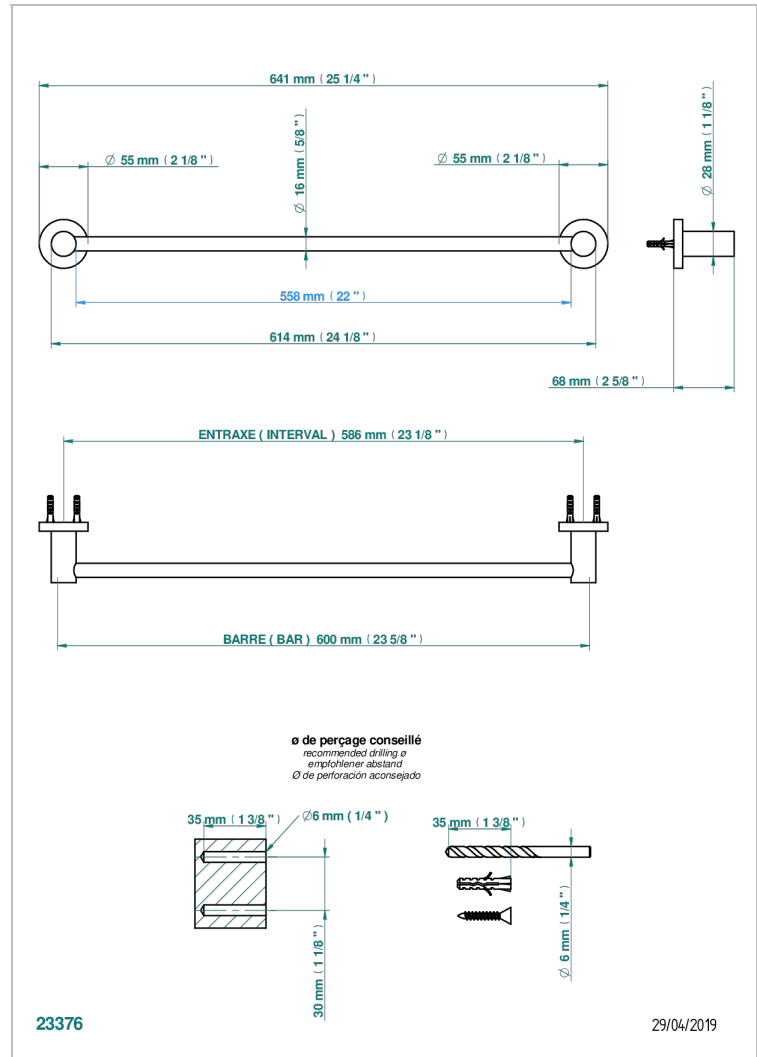

ВАМБОУ С БЕЛЫМ ХРУСТАЛЕМ

A35-514/60

Полотенцедержатель одинарный - фиксированная рейка 600 мм Д. 16 мм

THG[®]
PARIS

ХАРАКТЕРИСТИКИ

- Bambou с белым хрусталём
- Полотенцедержатель одинарный - фиксированная рейка 600 мм Д. 16 мм