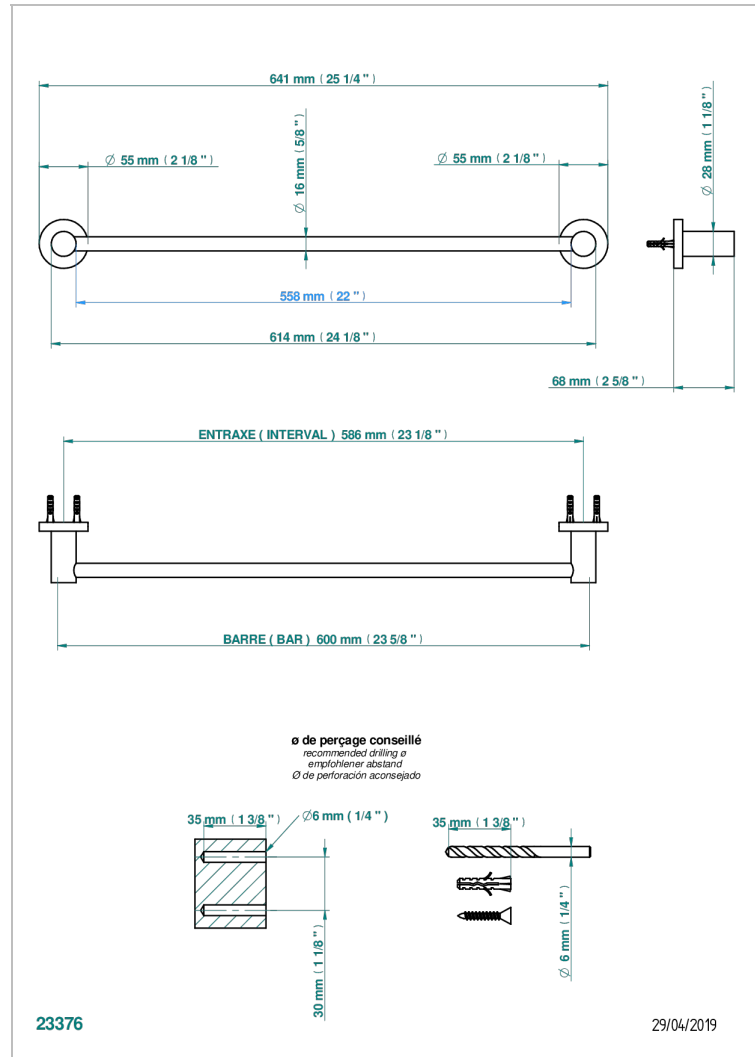

BAMBOU CRISTAL CLAIR

A35-514/60

Porte-serviette 1 barre fixe long. 600 mm

THG[®]
PARIS

CARACTÉRISTIQUES

- Bambou Cristal clair
- Porte-serviette 1 barre fixe long. 600 mm

FINITIONS DISPONIBLES

Bronze clair - D01
Chromé - A02
Chromé / doré - G02
Chromé mat - C02
Doré brillant - F01
Doré mat - F07