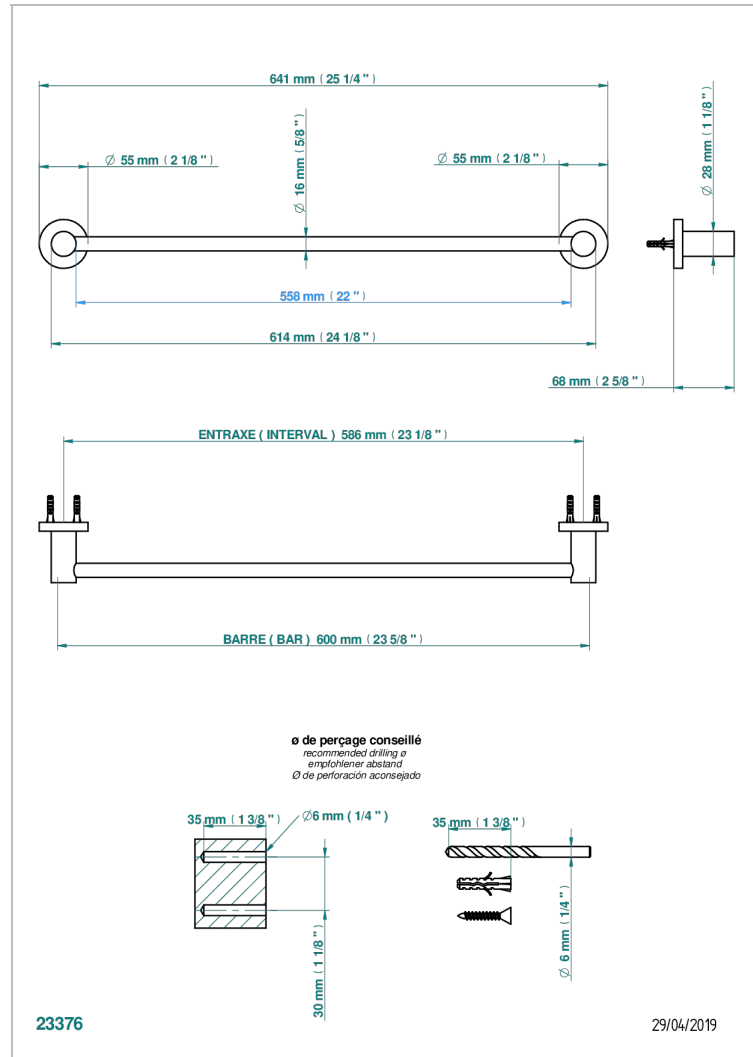

# BAMBOU CRISTAL CLARO

A35-514/60

Toallero lg 600 mm

THG<sup>®</sup>  
PARIS

## CARACTERÍSTICAS

- BamboU cristal claro
- Toallero lg 600 mm