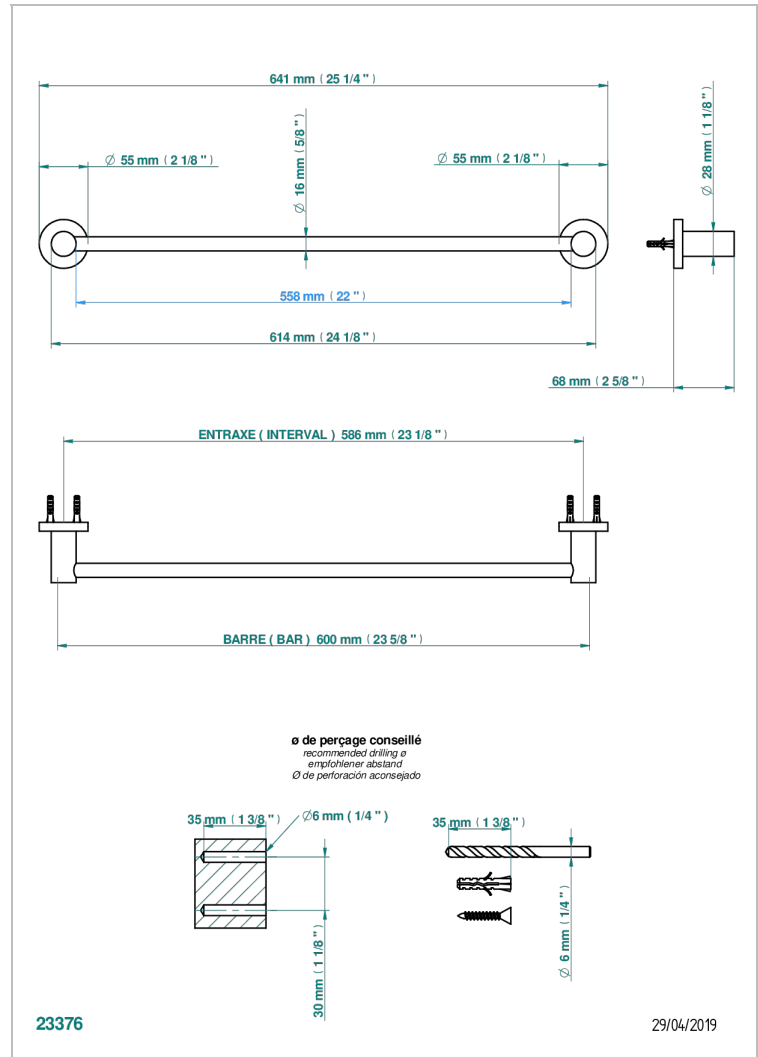

# BAMBOU, KRISTALL KLAR

A35-514/60

Handtuchstange Länge 600 mm

THG<sup>®</sup>  
PARIS

## EIGENSCHAFTEN

- Bambou, Kristall klar
- Handtuchstange Länge 600 mm