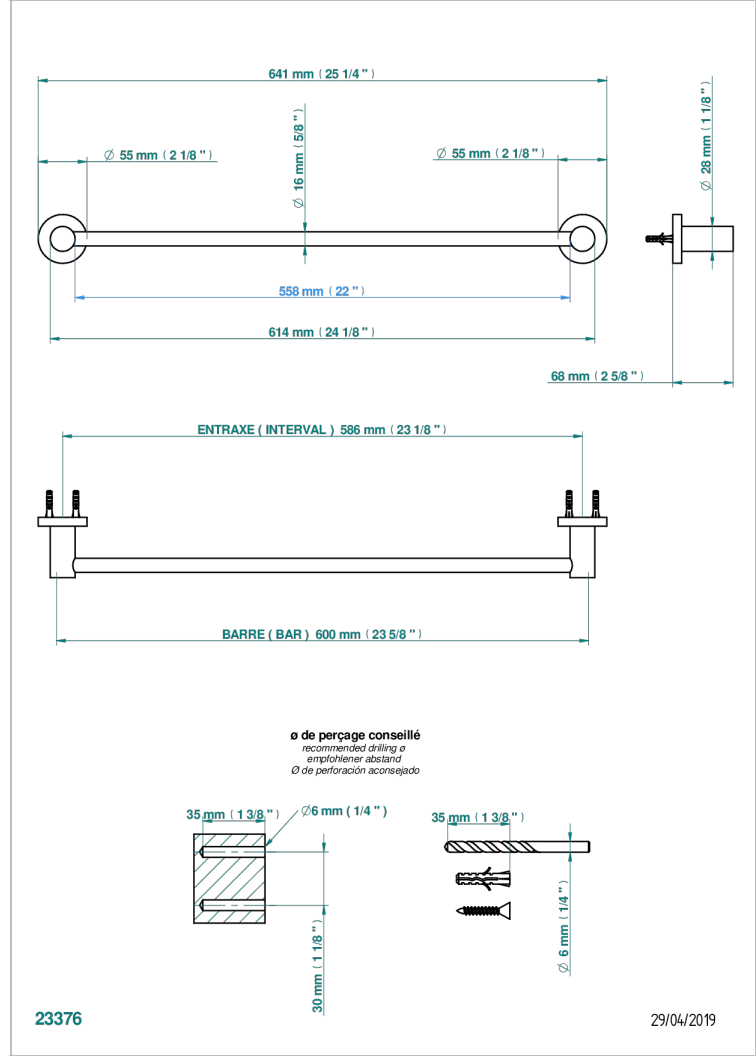

# BAMBOU CLEAR CRYSTAL

A35-514/60

单杆固定毛巾架 长600毫米

THG<sup>®</sup>  
PARIS

## 特色

- Bambo Clear crystal
- 单杆固定毛巾架 长600毫米