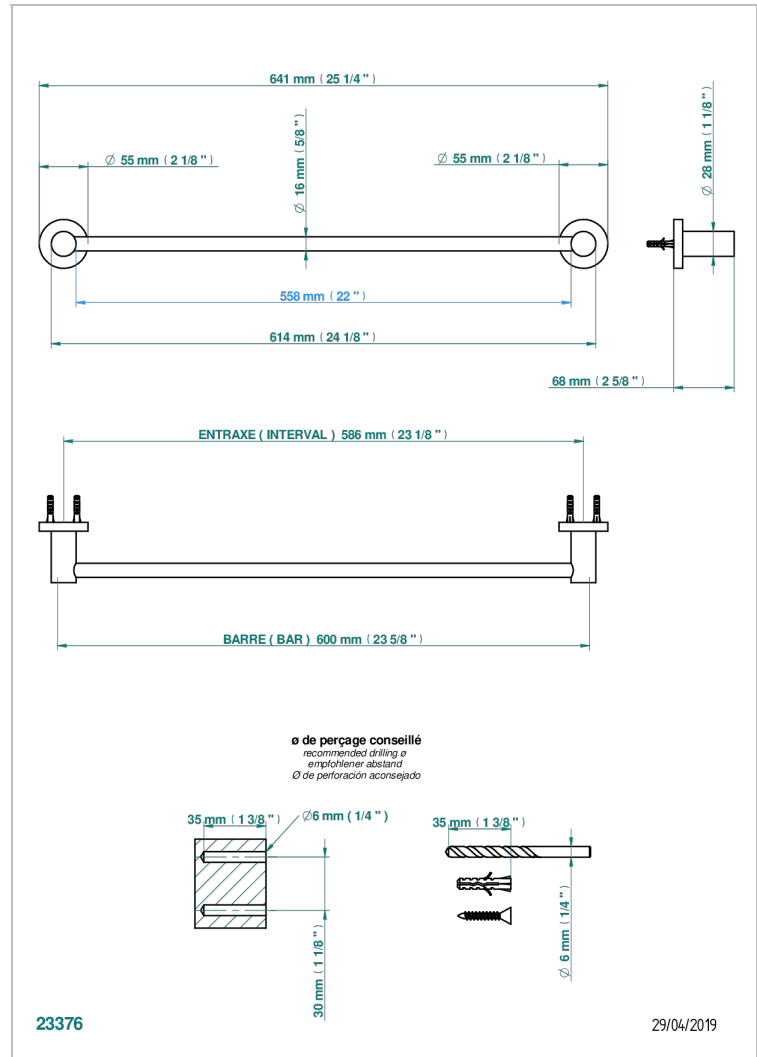

BAMBOU CRISTAL AMBRE

A34-514/60

Porte-serviette 1 barre fixe long. 600 mm

THG[®]
PARIS

CARACTÉRISTIQUES

- BamboU Cristal Ambre
- Porte-serviette 1 barre fixe long. 600 mm

FINITIONS DISPONIBLES

Bronze clair - D01
Chromé - A02
Chromé / doré - G02
Chromé mat - C02
Doré brillant - F01
Doré mat - F07