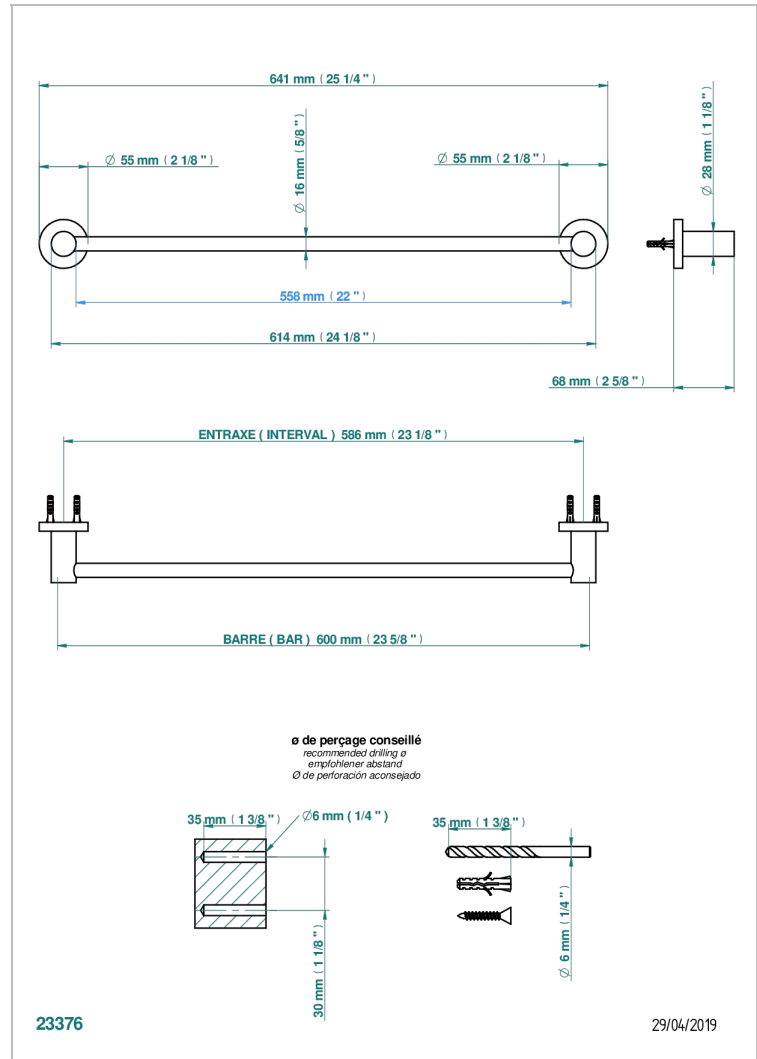

BAMBOU CRISTAL AMBAR

A34-514/60

Toallero lg 600 mm

THG[®]
PARIS

CARACTERÍSTICAS

- Bambou cristal Ambar
- Toallero lg 600 mm

ACABADOS DISPONIBLES

Bronce claro - D01
Cerámica negra mate - D30
Cobre viejo mate - H07
Cromo - A02
Cromo / dorado - G02
Cromo mate - C02