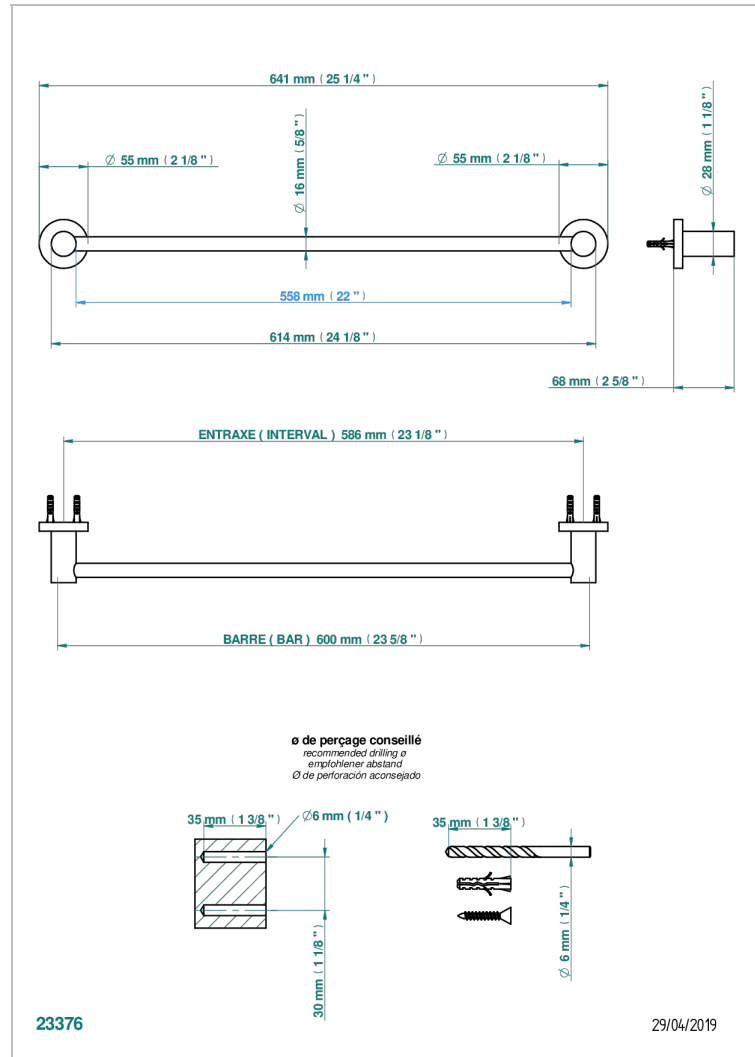

BAMBOU CRISTAL AMBRE

A34-514/60

Porte-serviette 1 barre fixe long. 600 mm

THG[®]
PARIS

CARACTÉRISTIQUES

- Bambou Cristal Ambre
- Porte-serviette 1 barre fixe long. 600 mm

FINITIONS DISPONIBLES

Bronze clair - D01
Chromé - A02
Chromé / doré - G02
Chromé mat - C02
Doré brillant - F01
Doré mat - F07