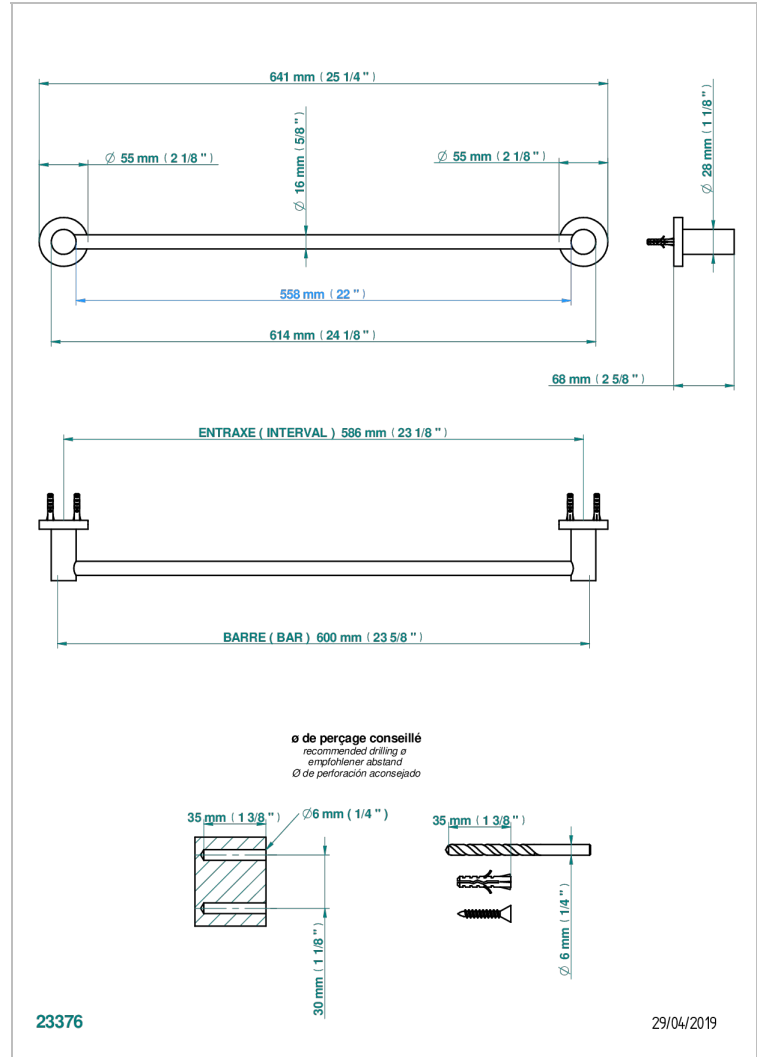

BAMBOU, KRISTALL BERNSTEIN

A34-514/60

Handtuchstange Länge 600 mm

THG[®]
PARIS

EIGENSCHAFTEN

- Bambou, Kristall Bernstein
- Handtuchstange Länge 600 mm

VERFÜGBARE OBERFLÄCHEN

Altnickel - H28
Blassgold - F30
Blassgold matt unlackiert - F31
Bronze hell - D01
Chrom - A02
Chrom / gold - G02