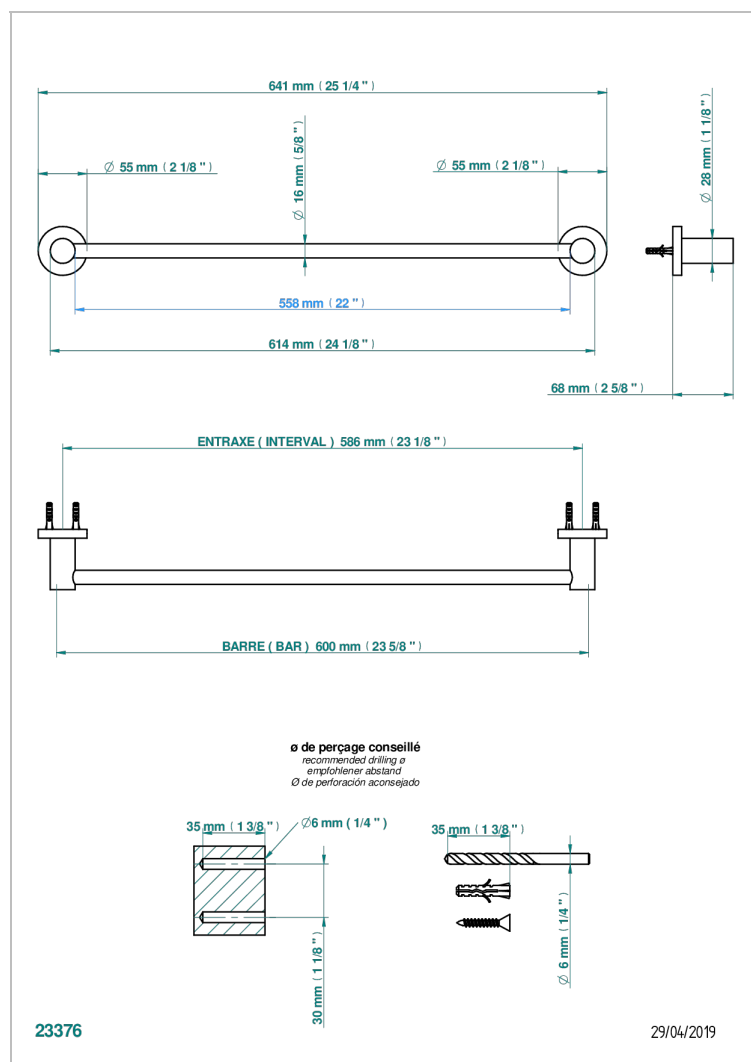

ВАМБОУ С ХРУСТАЛЕМ ЯНТАРНОГО ЦВЕТА

A34-514/60

Полотенцедержатель одинарный - фиксированная рейка 600 мм Д. 16 мм

ХАРАКТЕРИСТИКИ

- Bambou с хрусталём янтарного цвета
- Полотенцедержатель одинарный - фиксированная рейка 600 мм Д. 16 мм