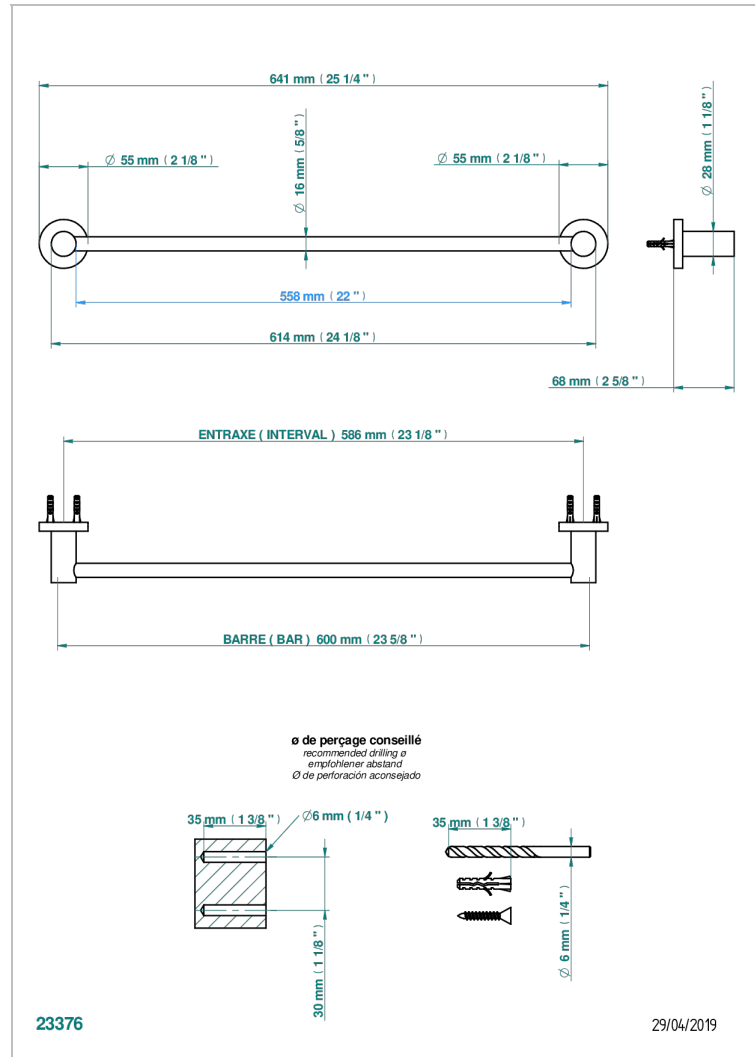

BAMBOU CRISTAL AMBRE

A34-514/60

Porte-serviette 1 barre fixe long. 600 mm

THG[®]
PARIS

CARACTÉRISTIQUES

- BamboU Cristal Ambre
- Porte-serviette 1 barre fixe long. 600 mm

FINITIONS DISPONIBLES

Bronze clair - D01
Chromé - A02
Chromé / doré - G02
Chromé mat - C02
Doré brillant - F01
Doré mat - F07