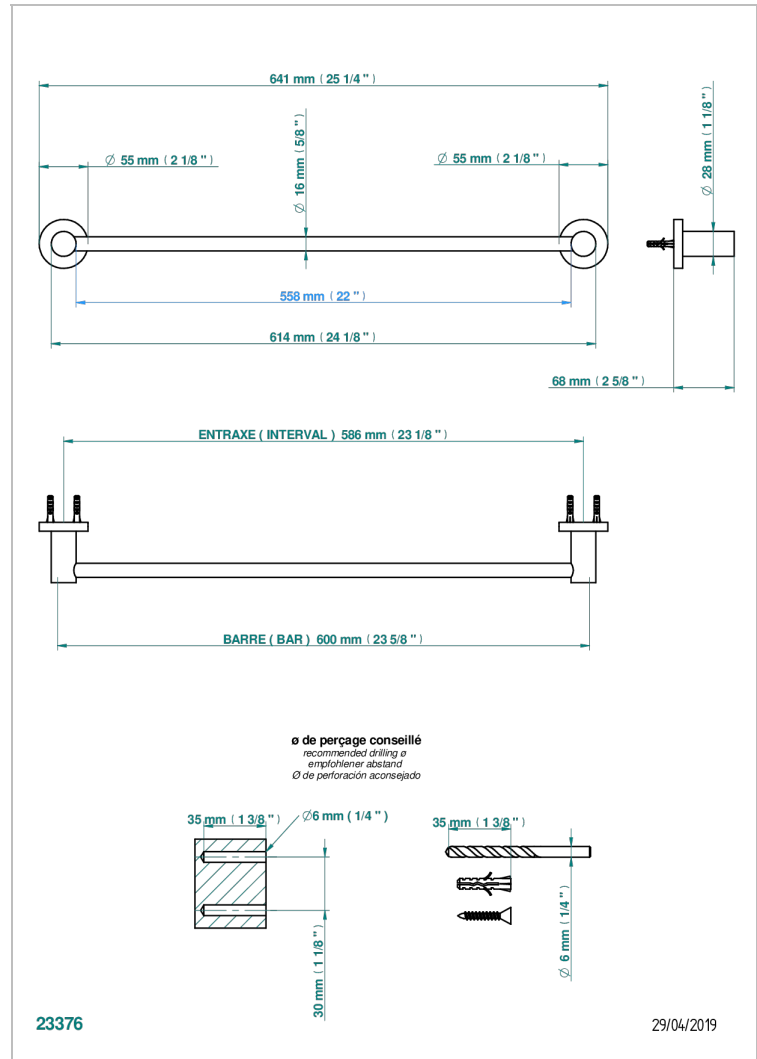

# BAMBOU CRISTAL AMBAR

A34-514/60

Toallero lg 600 mm

THG<sup>®</sup>  
PARIS

## CARACTERÍSTICAS

- Bambou cristal Ambar
- Toallero lg 600 mm