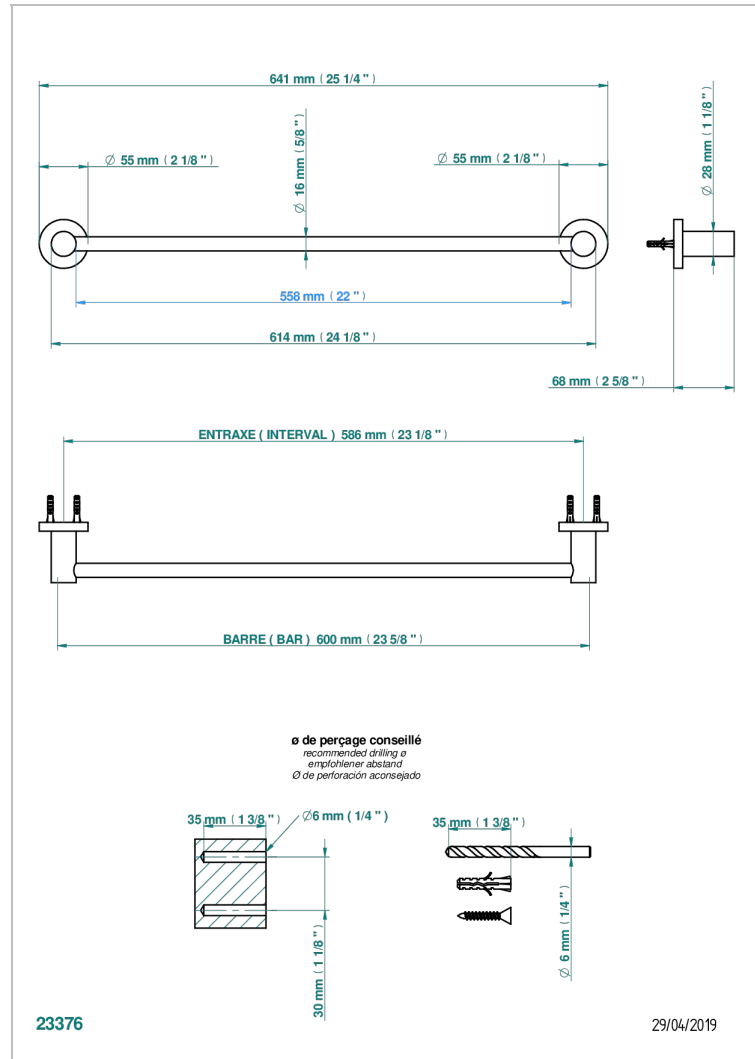

BAMBOU, KRISTALL BERNSTEIN

A34-514/60

Handtuchstange Länge 600 mm

THG[®]
PARIS

EIGENSCHAFTEN

- Bambou, Kristall Bernstein
- Handtuchstange Länge 600 mm

VERFÜGBARE OBERFLÄCHEN

Altnickel - H28
Blassgold - F30
Blassgold matt unlackiert - F31
Bronze hell - D01
Chrom - A02
Chrom / gold - G02