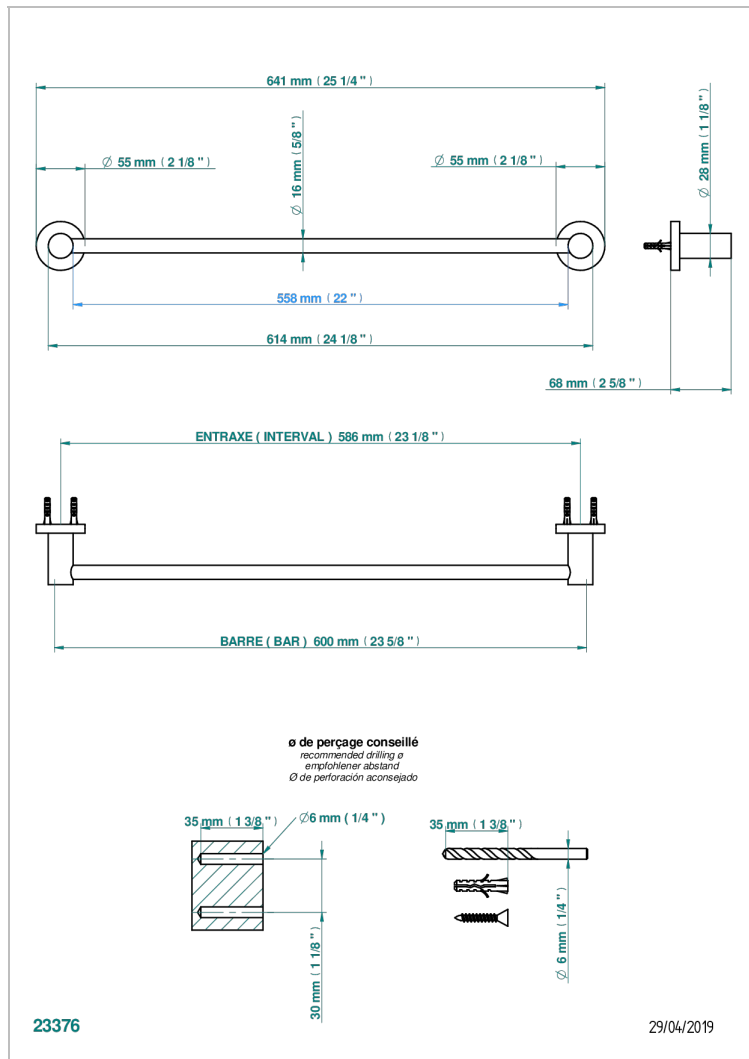

BAMBOU AMBER CRYSTAL

A34-514/60

单杆固定毛巾架 长600毫米

THG[®]
PARIS

特色

- Bambo Amber crystal
- 单杆固定毛巾架 长600毫米

可选饰面

Black ceram - D30
Blush PVD - H62
Graphite PVD - H64
Matt Umber PVD - H67
Matt blush PVD - H60
Matt graphite PVD - H65