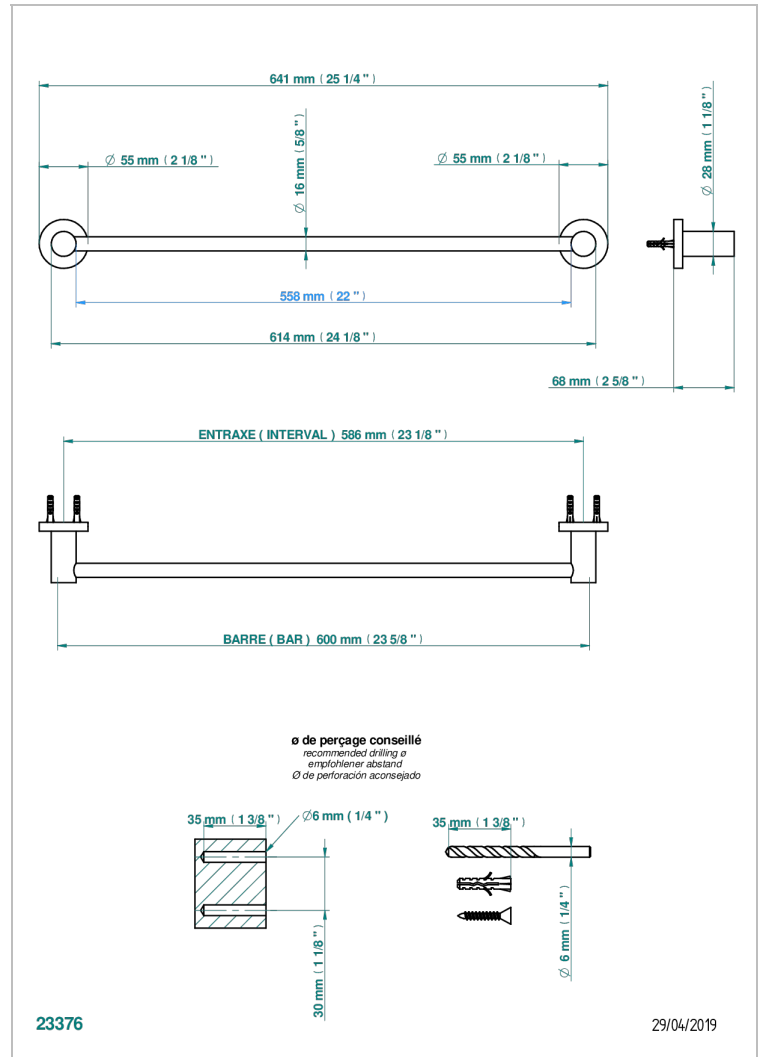

BAMBOU CRISTAL NOIR

A33-514/60

Porte-serviette 1 barre fixe long. 600 mm

THG[®]
PARIS

CARACTÉRISTIQUES

- Bambou Cristal noir
- Porte-serviette 1 barre fixe long. 600 mm

FINITIONS DISPONIBLES

Bronze clair - D01
Chromé - A02
Chromé / doré - G02
Chromé mat - C02
Doré brillant - F01
Doré mat - F07