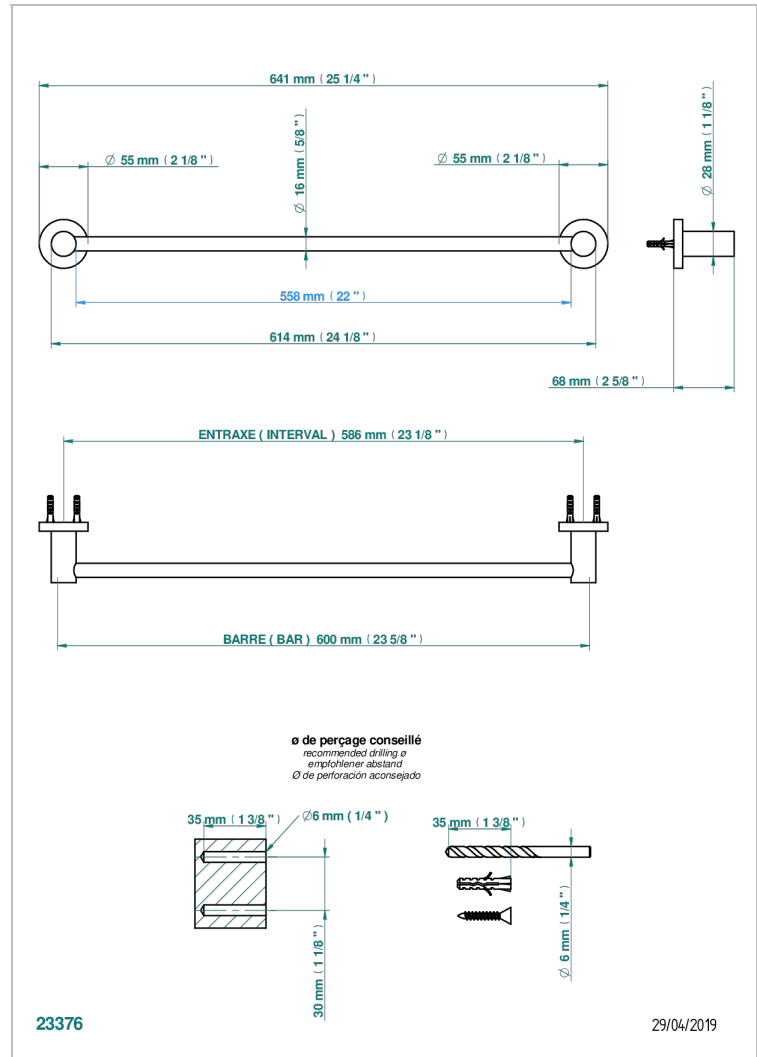

BAMBOU CRISTAL NOIR

A33-514/60

Porte-serviette 1 barre fixe long. 600 mm

THG[®]
PARIS

CARACTÉRISTIQUES

- Bambou Cristal noir
- Porte-serviette 1 barre fixe long. 600 mm

FINITIONS DISPONIBLES

Bronze clair - D01
Chromé - A02
Chromé / doré - G02
Chromé mat - C02
Doré brillant - F01
Doré mat - F07