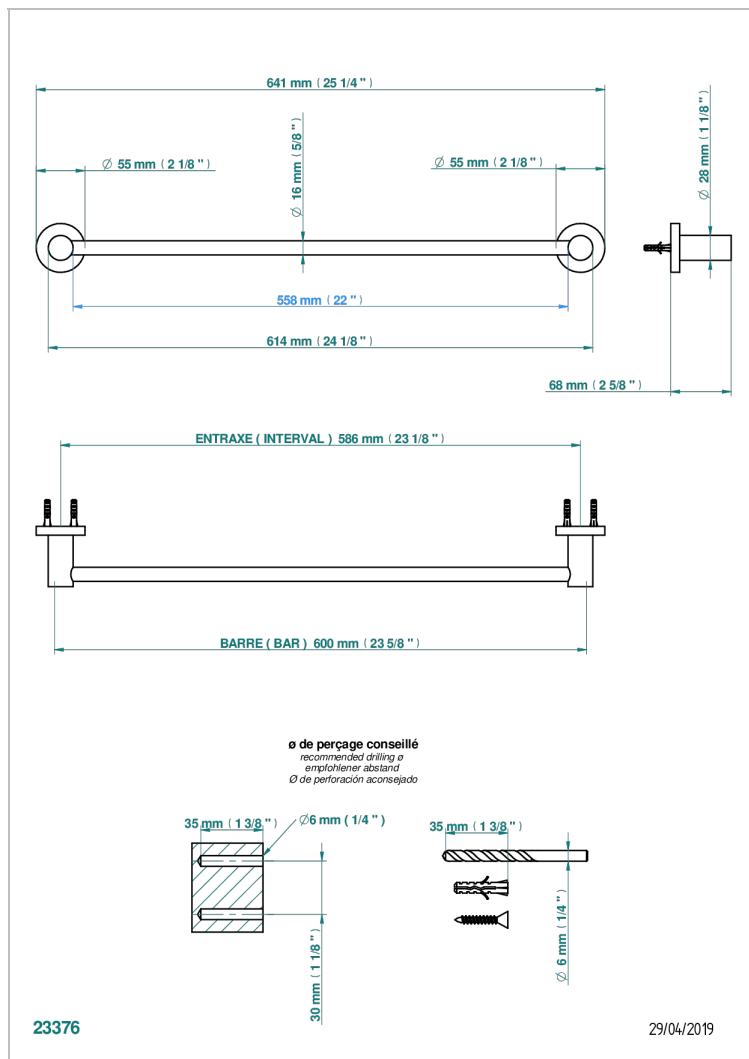

# BAMBOU CRISTAL NEGRO

A33-514/60

Toallero lg 600 mm

THG<sup>®</sup>  
PARIS

## CARACTERÍSTICAS

- Bambou cristal negro
- Toallero lg 600 mm