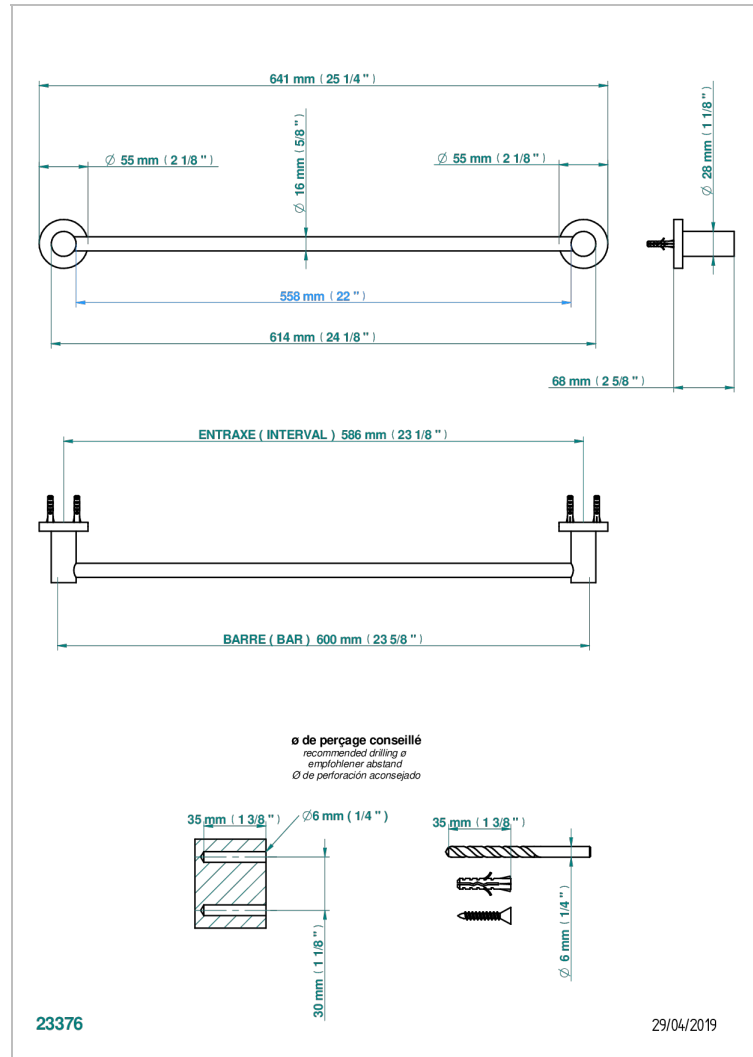

# BAMBOU, KRISTALL SCHWARZ

A33-514/60

Handtuchstange Länge 600 mm

THG<sup>®</sup>  
PARIS

## EIGENSCHAFTEN

- Bambou, Kristall schwarz
- Handtuchstange Länge 600 mm