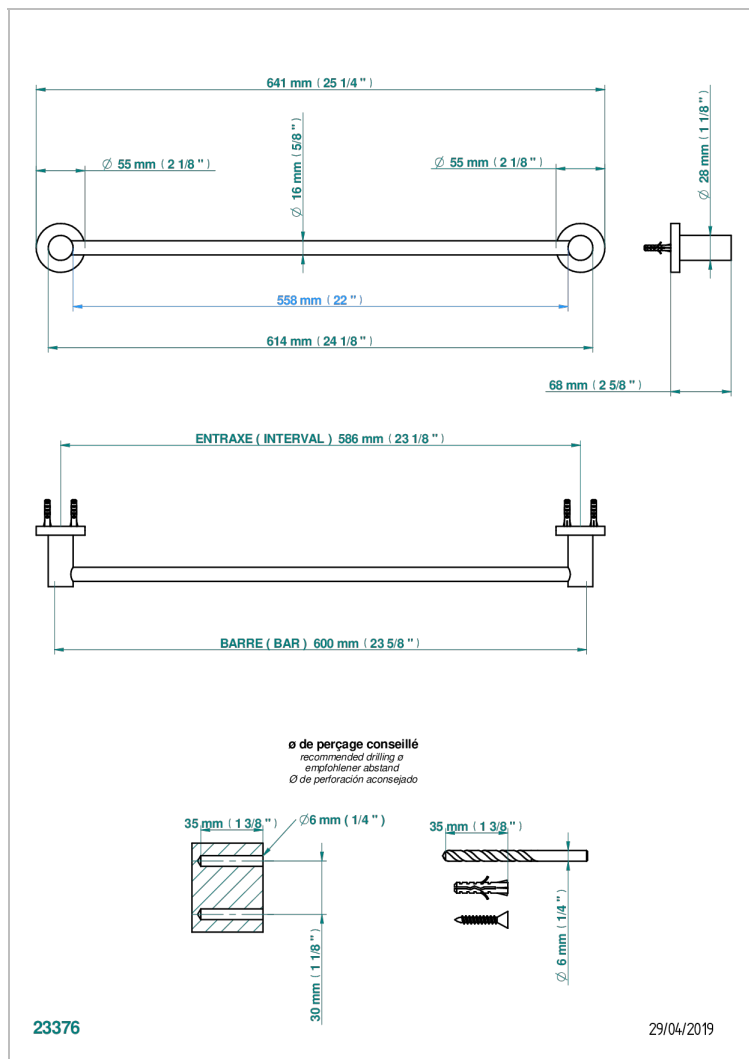

ВАМБОУ С ЧЕРНЫМ ХРУСТАЛЕМ

A33-514/60

Полотенцедержатель одинарный - фиксированная рейка 600 мм Д. 16 мм

THG[®]
PARIS

ХАРАКТЕРИСТИКИ

- Bambou с чёрным хрусталём
- Полотенцедержатель одинарный - фиксированная рейка 600 мм Д. 16 мм