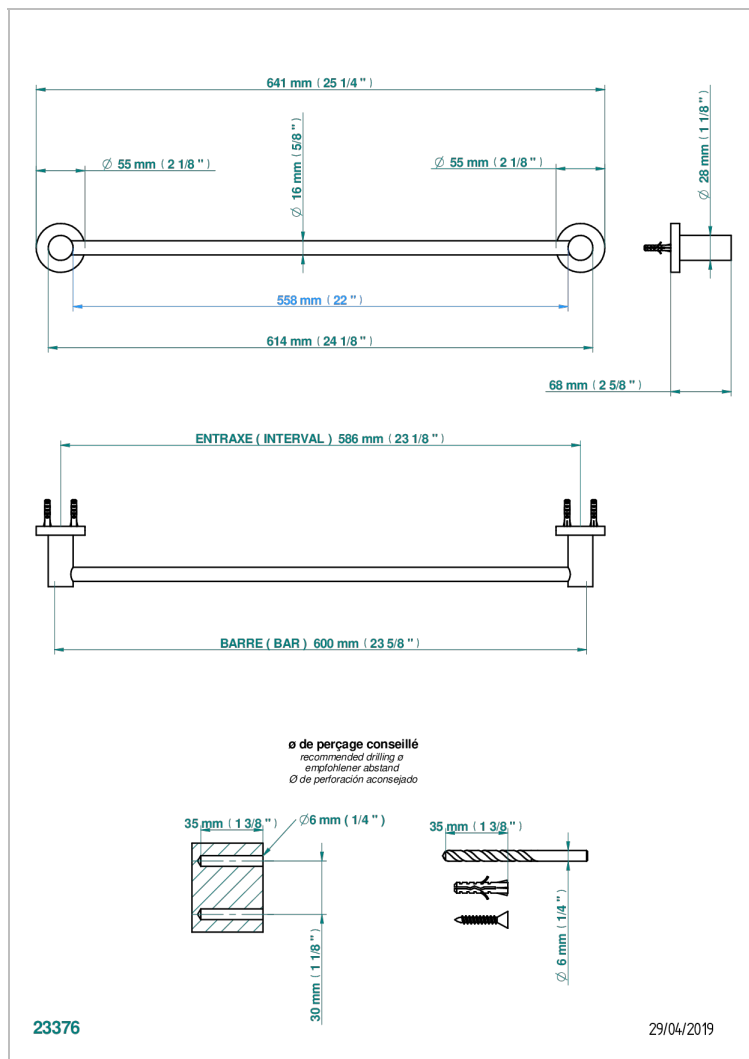

# BAMBOU CRISTAL NOIR

A33-514/60

Porte-serviette 1 barre fixe long. 600 mm

THG<sup>®</sup>  
PARIS

## CARACTÉRISTIQUES

- Bambou Cristal noir
- Porte-serviette 1 barre fixe long. 600 mm