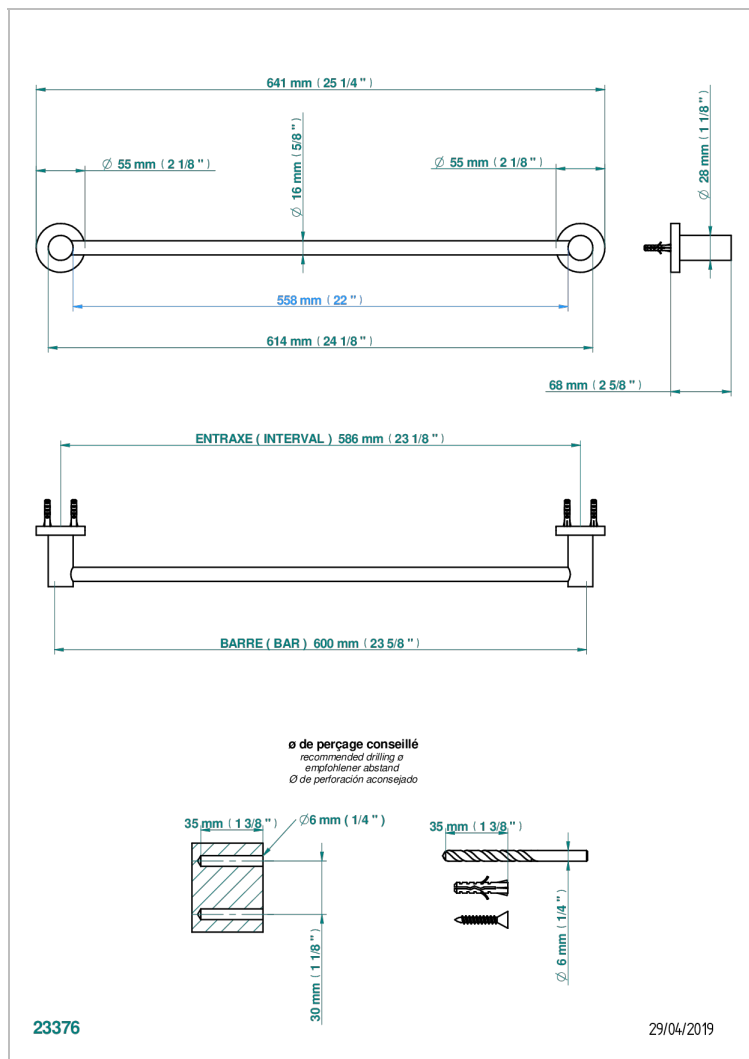

BAMBOU CRISTAL NEGRO

A33-514/60

Toallero lg 600 mm

THG[®]
PARIS

CARACTERÍSTICAS

- Bambou cristal negro
- Toallero lg 600 mm

ACABADOS DISPONIBLES

Bronce claro - D01
Cerámica negra mate - D30
Cobre viejo mate - H07
Cromo - A02
Cromo / dorado - G02
Cromo mate - C02