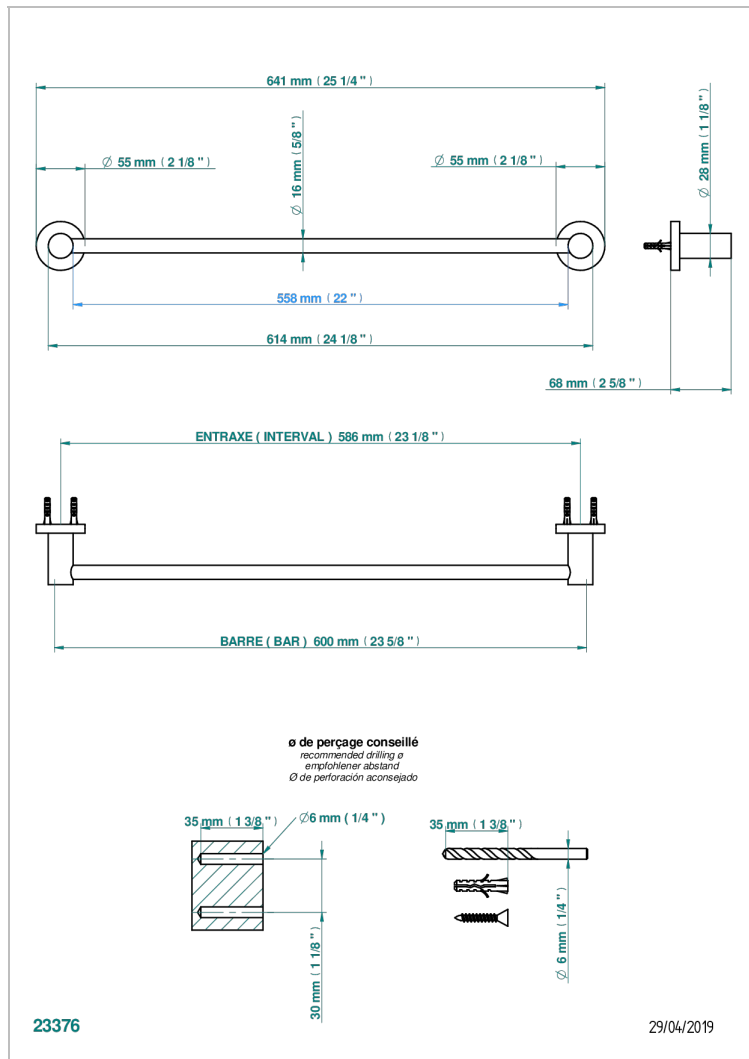

# BAMBOU BLACK CRYSTAL

A33-514/60

单杆固定毛巾架 长600毫米

THG<sup>®</sup>  
PARIS

## 特色

- BamboU Black crystal
- 单杆固定毛巾架 长600毫米