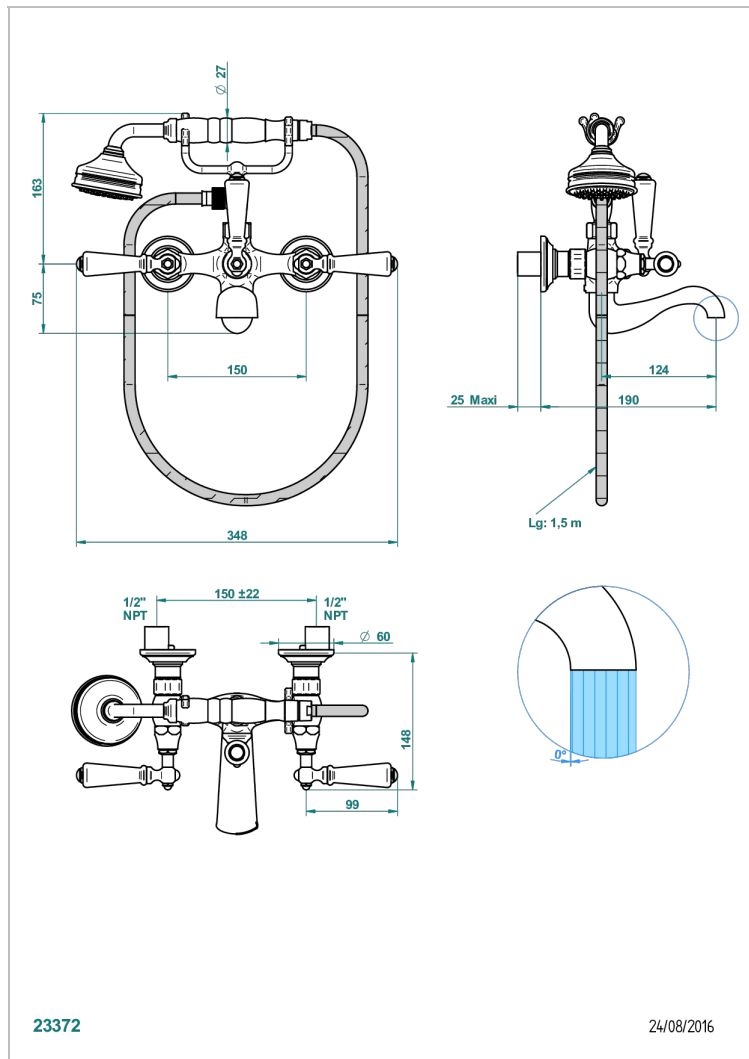

# BROADWAY A MANETTES

A04-13B/US

Bain douche mural 1/2", avec système de douche standard américain

THG  
PARIS

## CARACTÉRISTIQUES

- Têtes à disques céramique 1/2" 1/4 tour
- Bec à écoulement libre
- Entraxe 150 mm
- Livré avec raccords excentrés en laiton
- Inverseur manuel
- Flexible métallique 1,5 m double agrafage
- Douchette en laiton avec tapis Easyclean, réducteur de débit et clapet anti-retour
- Raccordements aux standards US
- ASME : ASME A112.18.1-2011/CSA B125.1-11

## SPÉCIFICATIONS TECHNIQUES

- Recommandé : 3 bars (max. 5 bars) - Advised : 43,5 psi (max. 72 psi)
- Bec : 75 l/min à 3 bars - Douchette : 9,5 l/min à 3 bars
- Spout : 19,8 gpm at 43.5 psi - Handshower : 2.5 gpm at 43.5 psi