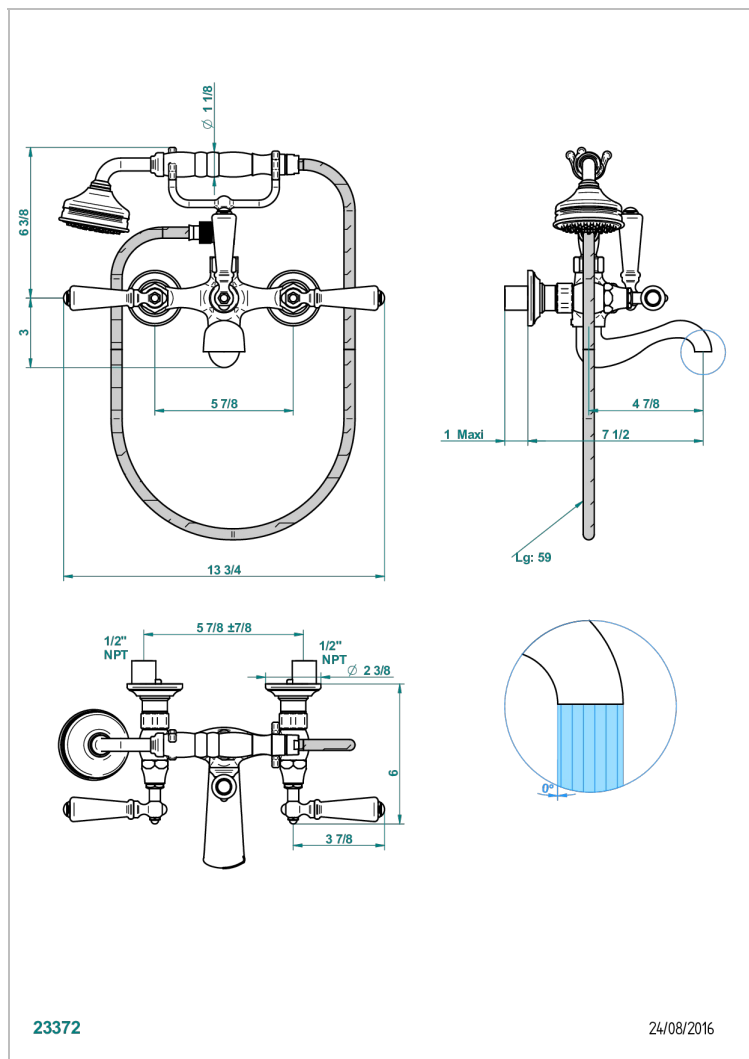

# BROADWAY A MANETTES

A04-13B/US

Bain douche mural 1/2", avec système de douche standard américain

THG  
PARIS

## CARACTÉRISTIQUES

- Têtes à disques céramique 1/2" 1/4 tour
- Bec à écoulement libre
- Entraxe 150 mm
- Livré avec raccords excentrés en laiton
- Inverseur manuel
- Flexible métallique 1,5 m double agrafage
- Douchette en laiton avec tapis Easyclean, réducteur de débit et clapet anti-retour
- Raccordements aux standards US
- ASME : ASME A112.18.1-2011/CSA B125.1-11

## SPECIFICATIONS TECHNIQUES

- Recommandé : 3 bars (max. 5 bars) - Advised : 43,5 psi (max. 72 psi)
- Bec : 75 l/min à 3 bars - Douchette : 9,5 l/min à 3 bars
- Spout : 19,8 gpm at 43.5 psi - Handshower : 2.5 gpm at 43.5 psi