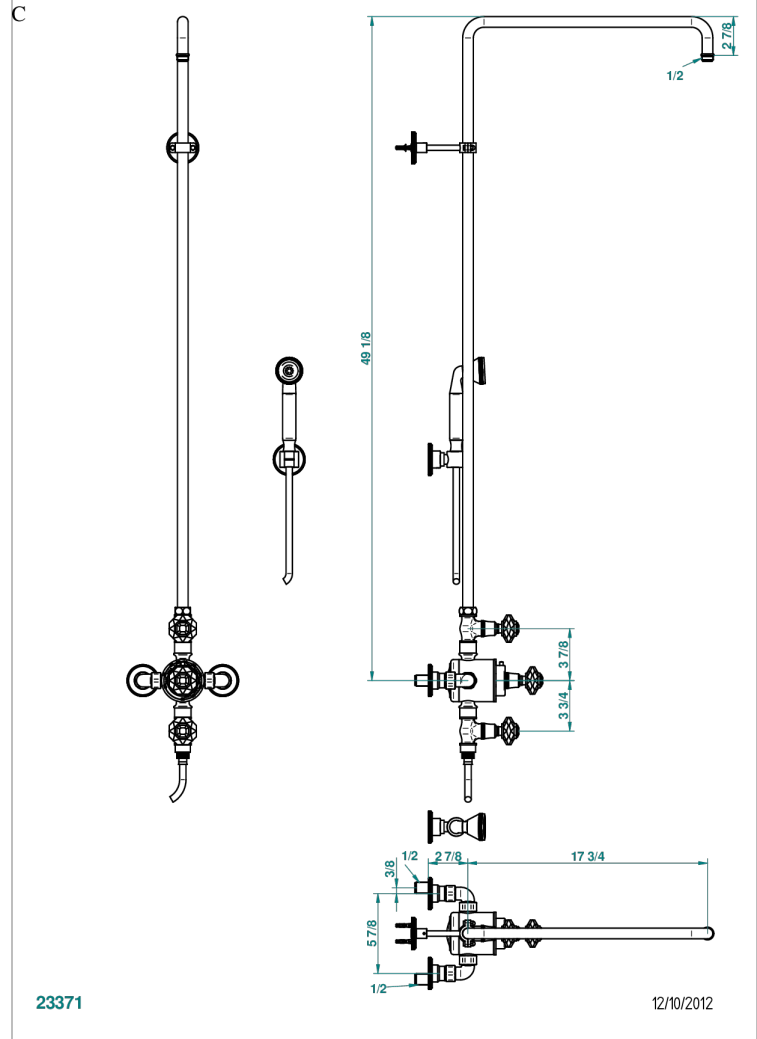

# TRADITION CRISTAL

A59-64TRCC

Mitigeur thermostatique de douche apparent 1/2", avec robinets arrêt, entraxe 150 mm, colonne de douche 1m10 + fixation murale, douchette, flexible 1m50 & crochet mural (sans pomme)

## CARACTÉRISTIQUES

- Tradition Cristal
- Mitigeur thermostatique de douche apparent 1/2", avec robinets arrêt, entraxe 150 mm, colonne de douche 1m10 + fixation murale, douchette, flexible 1m50 & crochet mural (sans pomme)

## SPÉCIFICATIONS TECHNIQUES

- Recommandé : 3 bars (max. 5 bars) - Advised : 43,5 psi (max. 72 psi)
- Douchette : 9,5 l/min à 3 bars (2.52 gpm at 43.5 psi)
- ajouter la pomme - add the showerhead