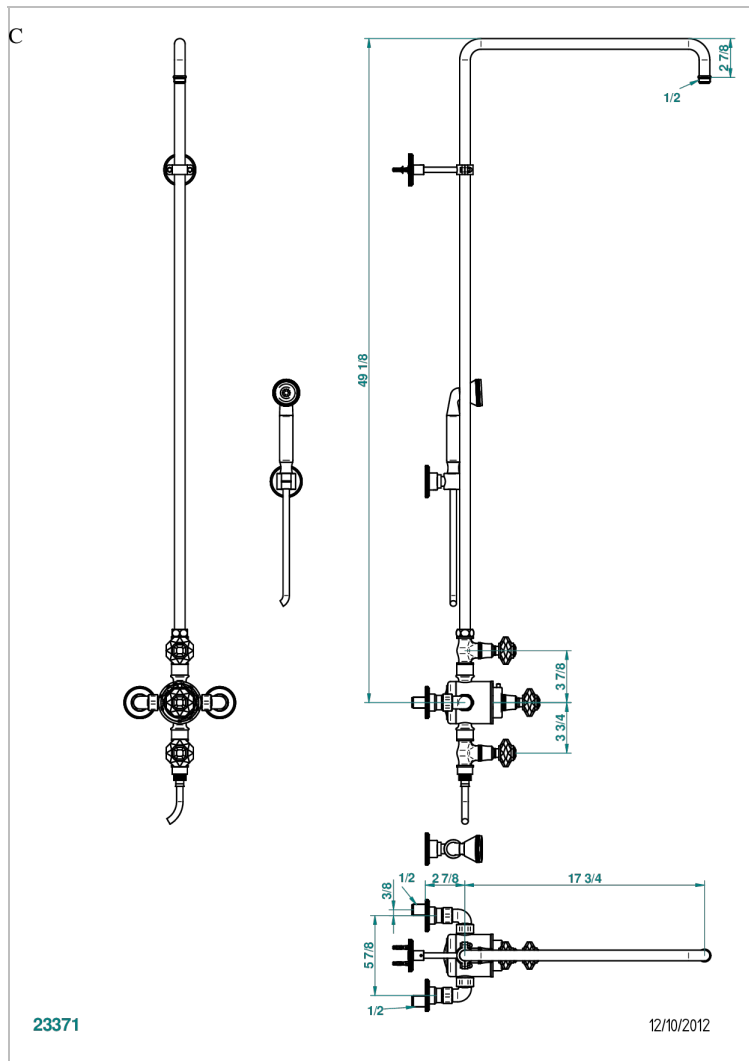

TRADITION CRYSTAL

A59-64TRCC

THG[®]
PARIS

Monobloc de ducha termostático 1/2" con 2 llaves de paso (150 mm) con columnade 1m10 y fijación mural (sin alcachofa) con teleducha, flexible y soporte para teleducha

CARACTERÍSTICAS

- Tradition Crystal
- Monobloc de ducha termostático 1/2" con 2 llaves de paso (150 mm) con columnade 1m10 y fijación mural (sin alcachofa) con teleducha, flexible y soporte para teleducha

ESPECIFICACIONES TÉCNICAS

- Recommandé : 3 bars (max. 5 bars) - Advised : 43,5 psi (max. 72 psi)
- Douchette : 9,5 l/min à 3 bars (2.52 gpm at 43.5 psi)
- ajouter la pomme - add the showerhead

ACABADOS DISPONIBLES

Níquel mate - C01
Níquel viejo - H28
Pvd blush - H62
Pvd blush mate - H60
Pvd color latón - H49
Pvd color latón mate - H50

Pvd color níquel - H55
Pvd color níquel mate - H56
Pvd color oro - H52
Pvd color oro mate - H53
Pvd grafito - H64
Pvd grafito mate - H65