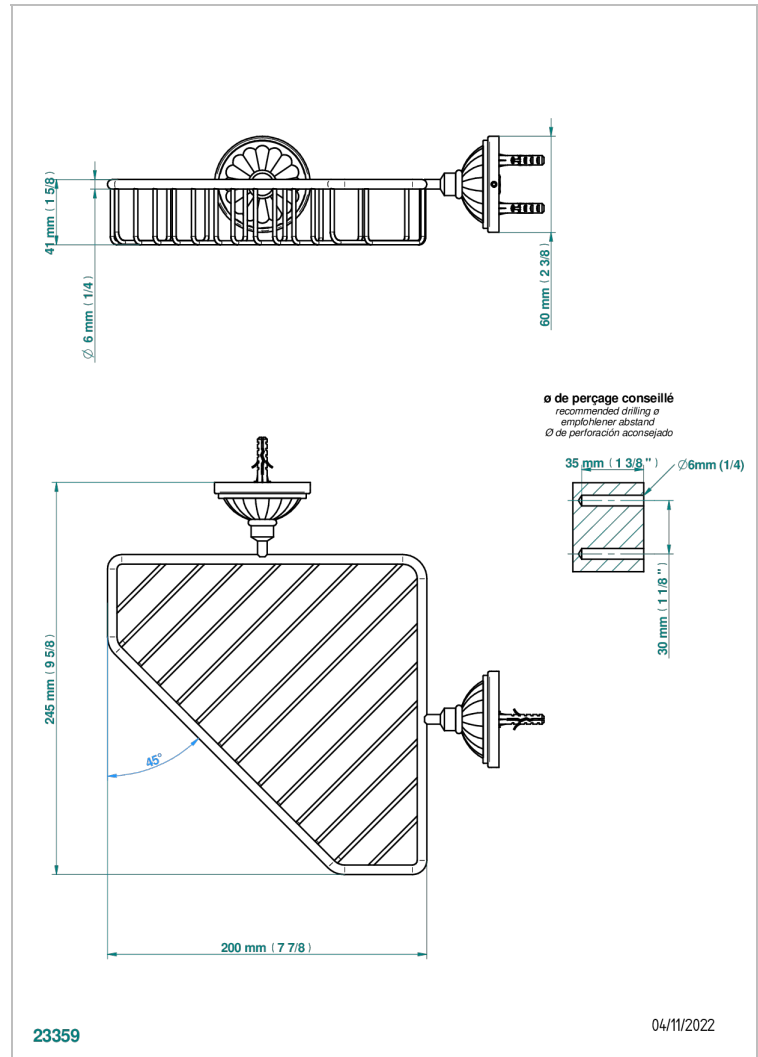

MANDARINE CRISTAL CLAIR

U1D-3623

Porte-savon fil d'angle 200x200 mm avec rosaces

THG[®]
PARIS

CARACTÉRISTIQUES

- Accessoire en laiton

FINITIONS DISPONIBLES

Bronze clair - D01
Chromé - A02
Chromé / doré - G02
Chromé mat - C02
Doré brillant - F01
Doré mat - F07

Nickel brillant - B01
Nickel mat - C01
Noir mat céramique - D30
Or pâle - F30
Or pâle mat - F31
Pvd blush - H62

Pvd blush mat - H60
Pvd couleur bronze brown - F33
Pvd couleur bronze brown - mat - F34
Pvd couleur doré - H52
Pvd couleur doré mat - H53
Pvd couleur laiton - H49

Pvd couleur laiton mat - H50
Pvd couleur nickel - H55
Pvd couleur nickel mat - H56
Pvd graphite - H64
Pvd graphite mat - H65
Pvd umber - H66

Pvd umber mat - H67
Vieux cuivre rouge mat - H07
Vieux nickel - H28