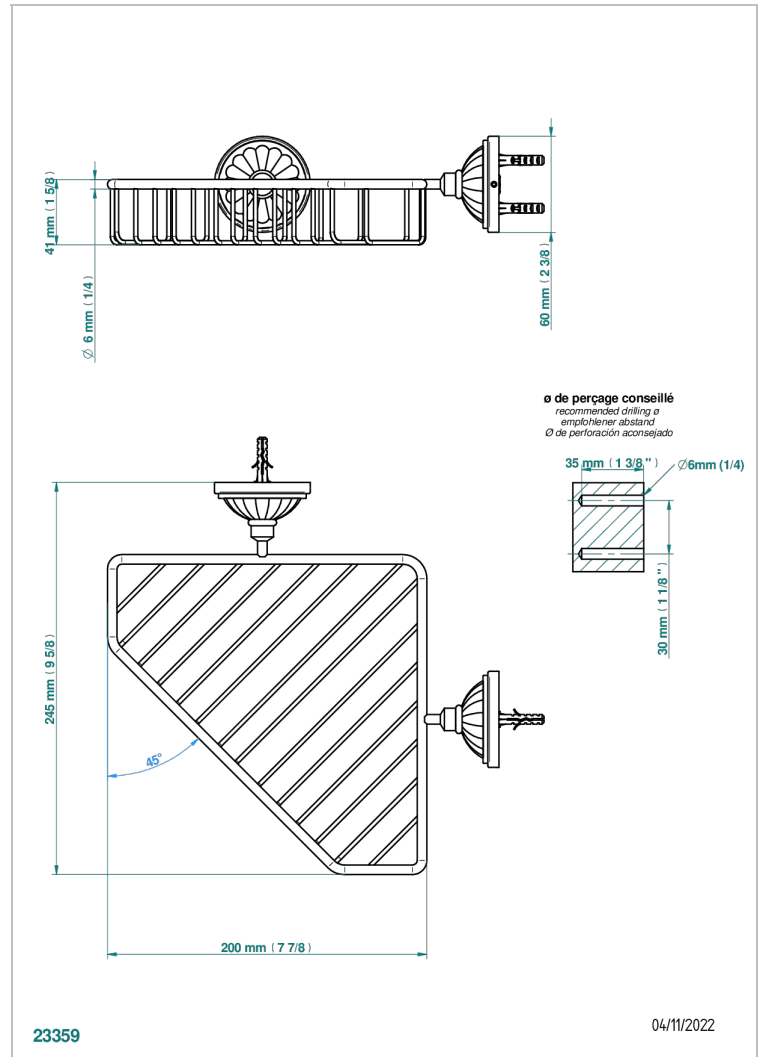

# MANDARINE CRISTAL CLAIR

U1D-3623

Porte-savon fil d'angle 200x200 mm avec rosaces

THG<sup>®</sup>  
PARIS

## CARACTÉRISTIQUES

- Accessoire en laiton