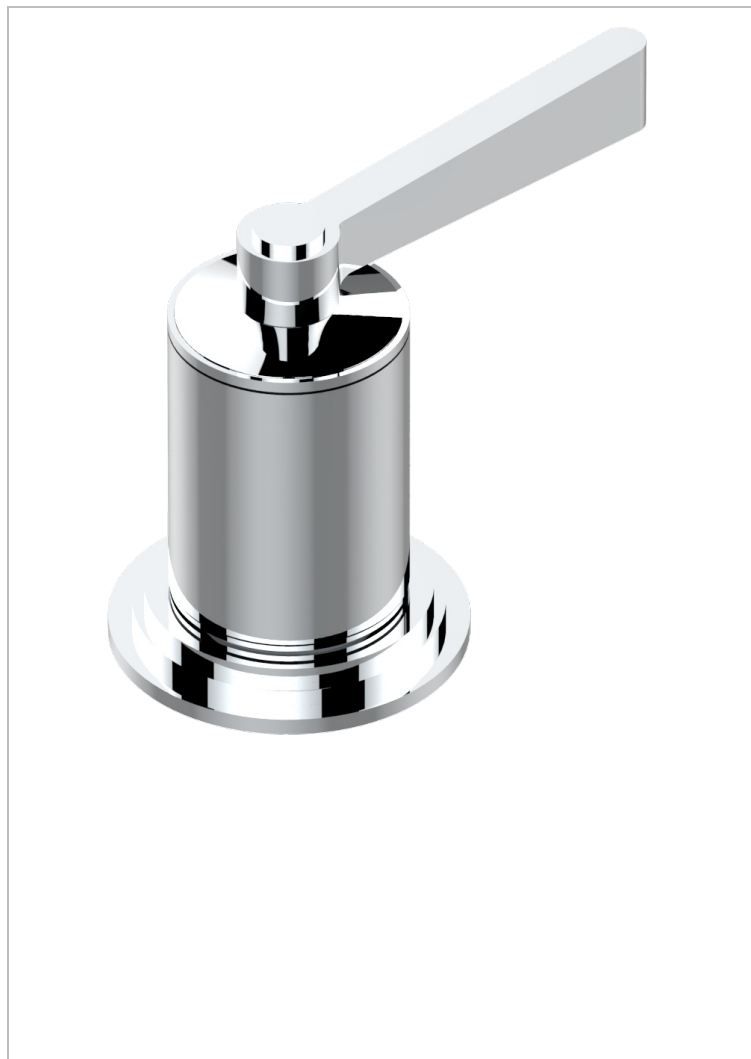

FAUBOURG METAL CON MANETAS

G2U-504VGUS

4 WAYS DECK DIVERter WITH TRIM

THG[®]
PARIS

CARACTERÍSTICAS

- Faubourg metal con manetas
- 4 WAYS DECK DIVERter WITH TRIM

ACABADOS DISPONIBLES

Cerámica negra mate - D30
Cromo - A02
Cromo / dorado - G02
Cromo mate - C02
Dorado - F01
Dorado mate - F07

Dorado pálido - F30
Dorado pálido mate (sin barniz) - F31
Natural smoked Brass - A13
Níquel - B01
Níquel mate - C01
Níquel viejo - H28

Pvd blush - H62
Pvd blush mate - H60
Pvd color latón - H49
Pvd color latón mate - H50
Pvd color níquel - H55
Pvd color níquel mate - H56