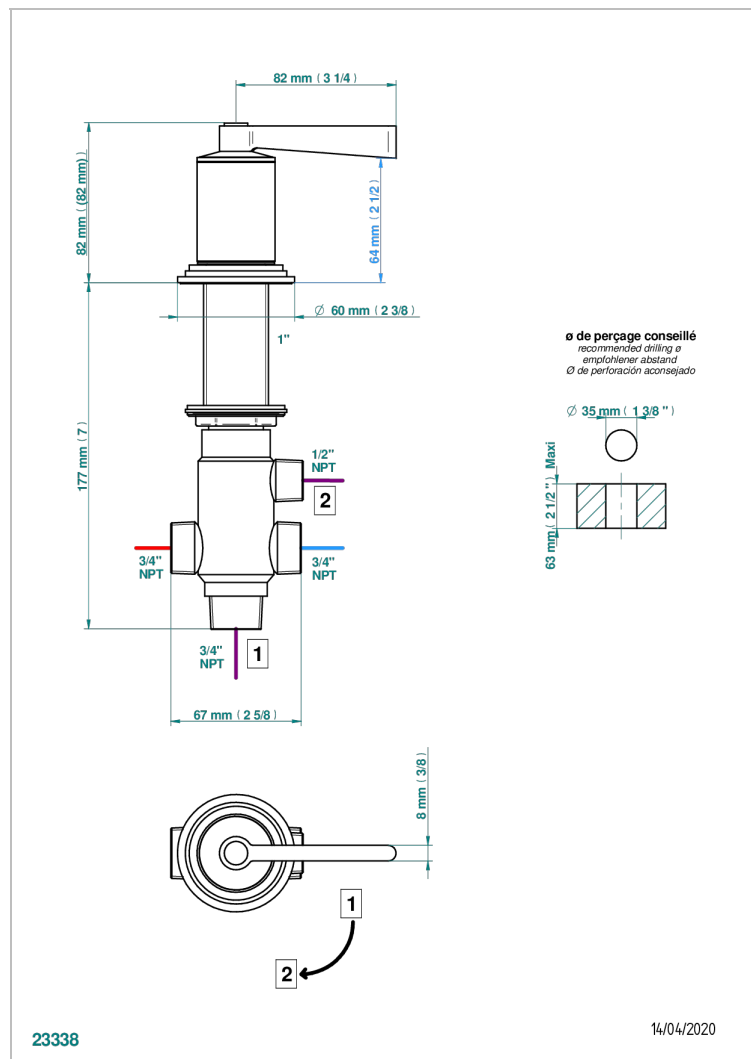

FAUBOURG METAL CON MANETAS

G2U-504VGUS

4 WAYS DECK DIVERter WITH TRIM

THG[®]
PARIS

CARACTERÍSTICAS

- Faubourg metal con manetas
- 4 WAYS DECK DIVERter WITH TRIM

ACABADOS DISPONIBLES

Cerámica negra mate - D30
Cromo - A02
Cromo / dorado - G02
Cromo mate - C02
Dorado - F01
Dorado mate - F07