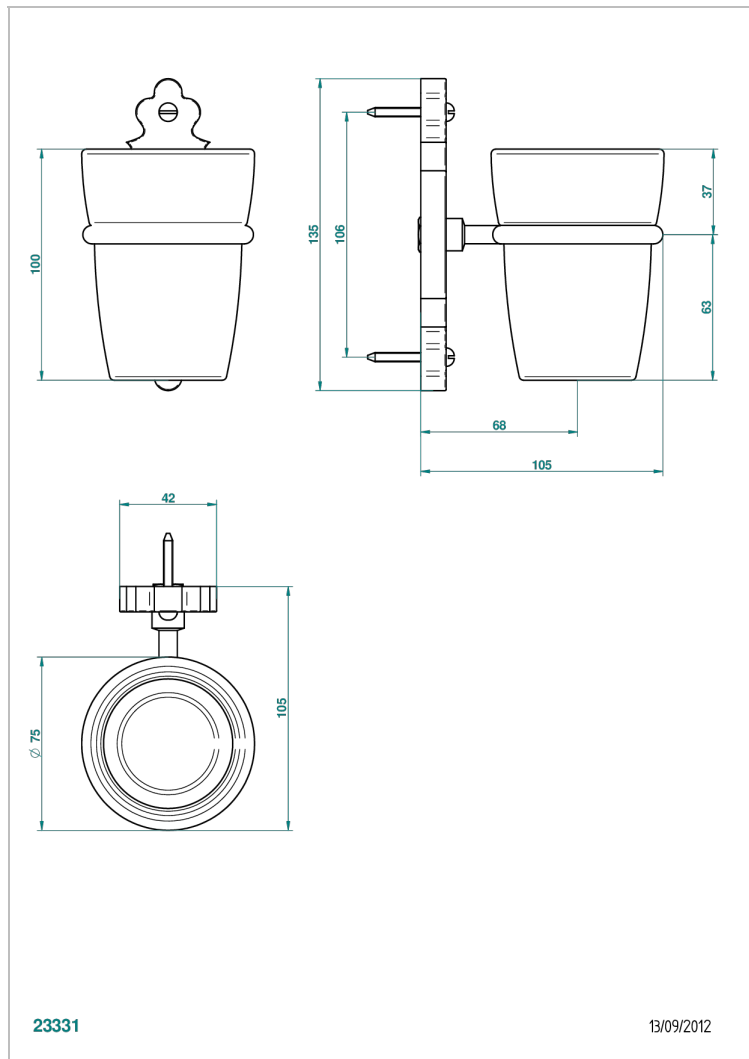

# 1900 CON MANETAS METAL LISO

G3M-536

Portavasos mural con vaso de cristal

THG<sup>®</sup>  
PARIS

## CARACTERÍSTICAS

- 1900 con manetas metal liso
- Portavasos mural con vaso de cristal