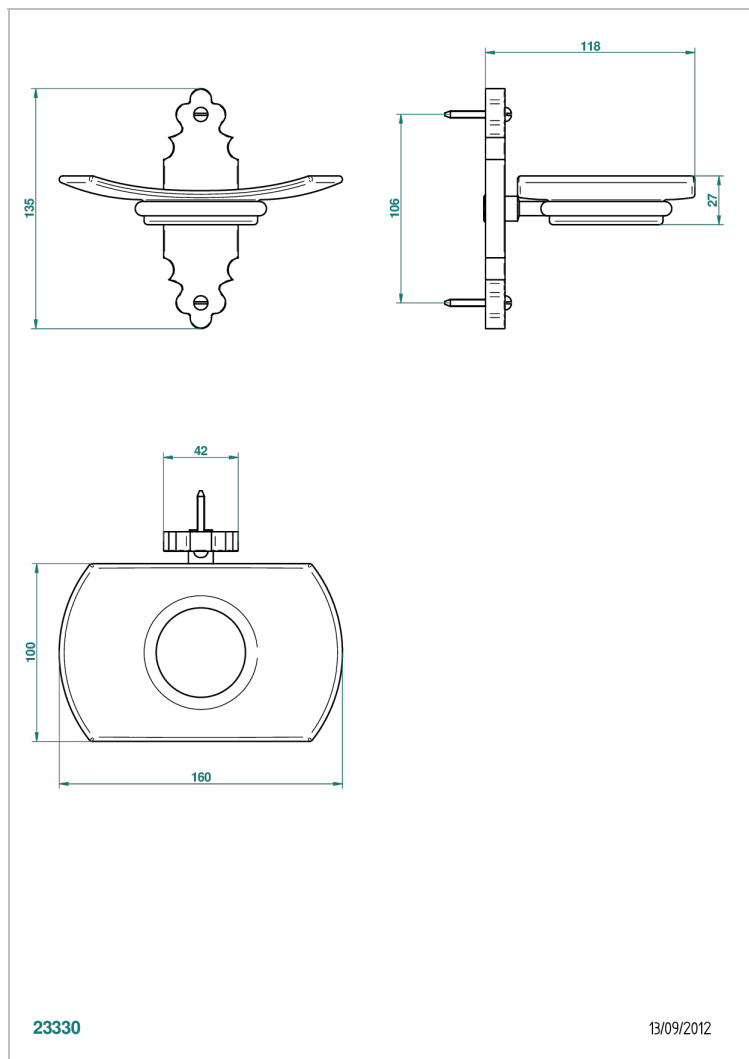

1900 CON MANETAS METAL LISO

G3M-500

Jabonera mural

THG[®]
PARIS

CARACTERÍSTICAS

- 1900 con manetas metal liso
- Jabonera mural

ACABADOS DISPONIBLES

Bronce claro - D01
Cerámica negra mate - D30
Cobre viejo mate - H07
Cromo - A02
Cromo / dorado - G02
Cromo mate - C02