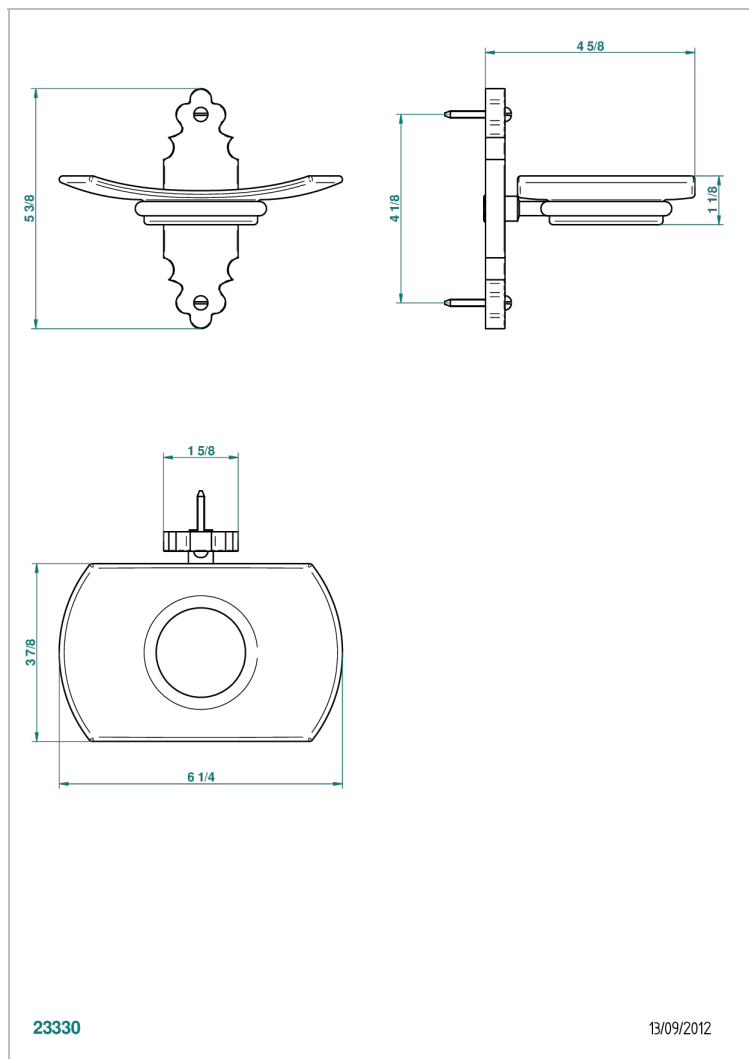

1900 CON MANETAS METAL LISO

G3M-500

Jabonera mural

THG[®]
PARIS

CARACTERÍSTICAS

- 1900 con manetas metal liso
- Jabonera mural

ACABADOS DISPONIBLES

Bronce claro - D01
Cerámica negra mate - D30
Cobre viejo mate - H07
Cromo - A02
Cromo / dorado - G02
Cromo mate - C02