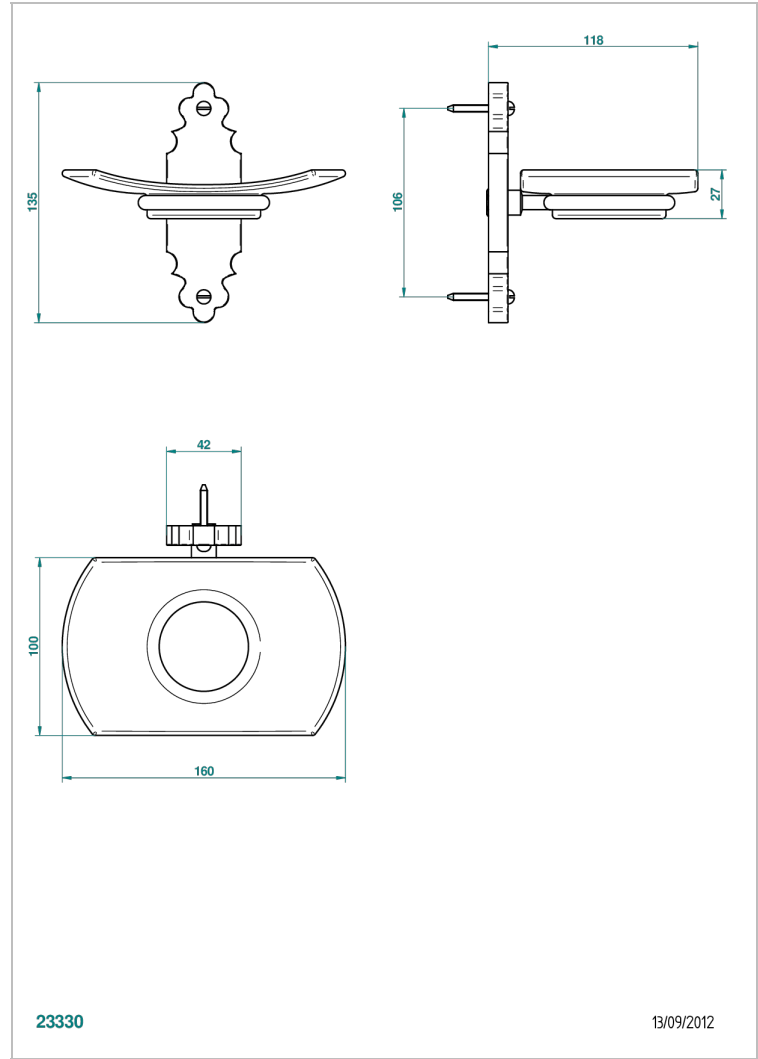

1900

G25-500

Jabonera mural

THG[®]
PARIS

CARACTERÍSTICAS

- 1900
- Jabonera mural

ACABADOS DISPONIBLES

Bronce claro - D01
Cerámica negra mate - D30
Cobre viejo mate - H07
Cromo - A02
Cromo / dorado - G02
Cromo mate - C02