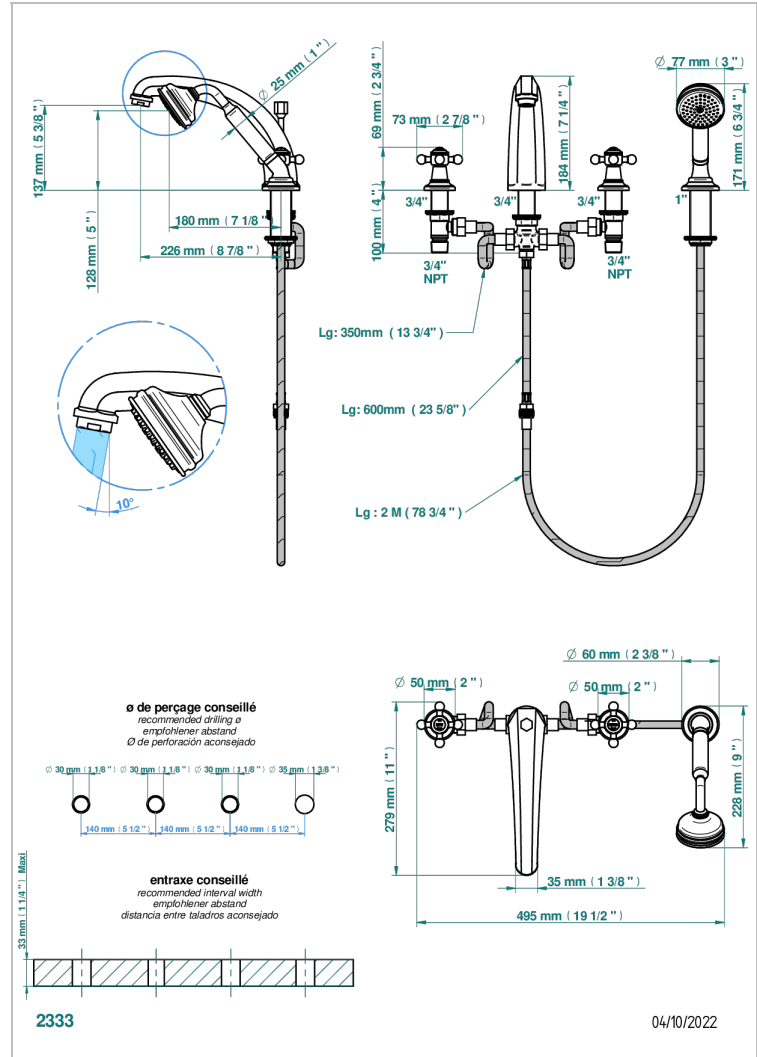

Batería baÑo/ducha sobre encimera. caÑo super goliath alto, inversor incorporado y teleducha con flexo de 2m y soporte de fijaci3n

### CARACTERÍSTICAS

- ACS : 18ACCLY473

### ESPECIFICACIONES TÉCNICAS

- Recommandé : 3 bars (max. 5 bars) - Advised : 43,5 psi (max. 72 psi)
- Bec : 35 l/min à 3 bars - Douchette : 9,5 l/min à 3 bars
- Spout : 9.26 gpm at 43.5 psi - Handshower : 2.5 gpm at 43.5 psi