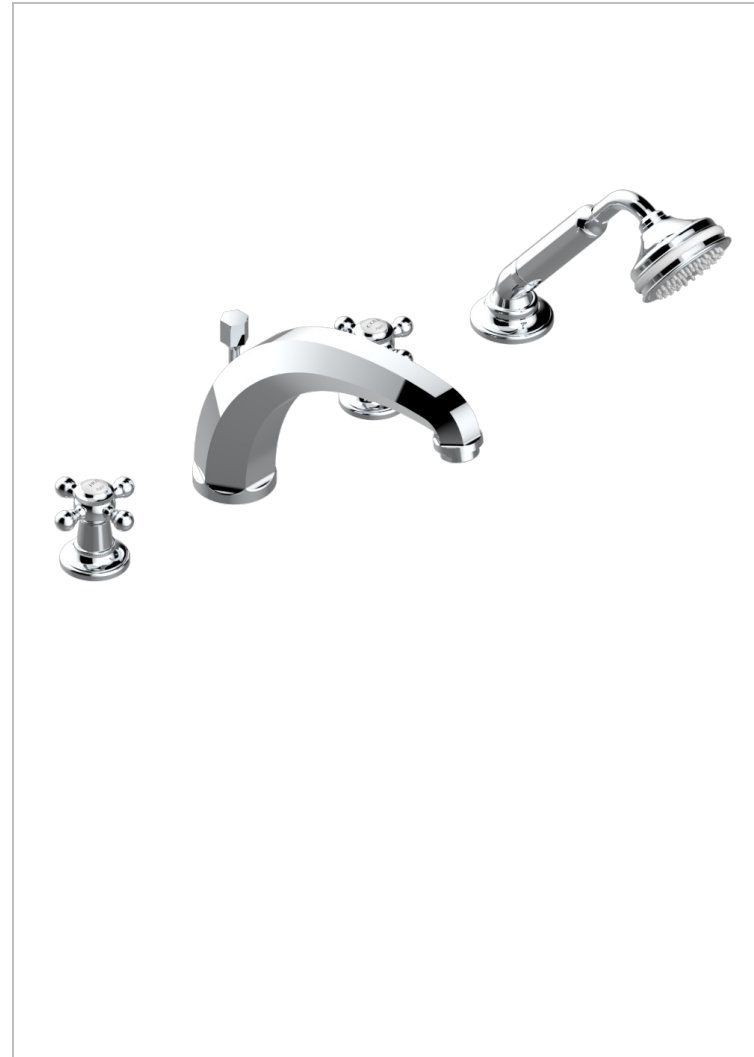

Batería baÑo/ducha sobre encimera. caÑo super goliath alto, inversor incorporado y teleducha con flexo de 2m y soporte de fijaci3n

### CARACTERÍSTICAS

- ACS : 18ACCLY473

### ESPECIFICACIONES TÉCNICAS

- Recommandé : 3 bars (max. 5 bars) - Advised : 43,5 psi (max. 72 psi)
- Bec : 35 l/min à 3 bars - Douchette : 9,5 l/min à 3 bars
- Spout : 9.26 gpm at 43.5 psi - Handshower : 2.5 gpm at 43.5 psi