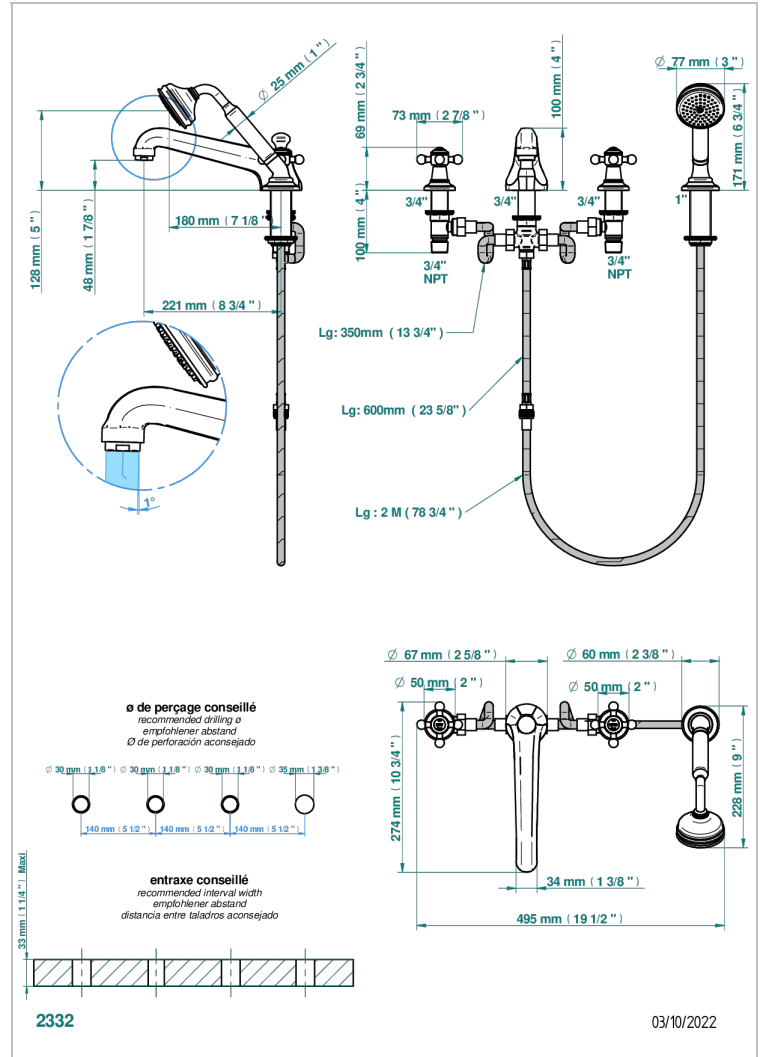

Batería americana baño/ducha sobre encimera. caño super goliath, inversor incorporado y teleducha con flexible de 2m y soporte de fijación

CARACTERÍSTICAS

- ACS : 18ACCLY473

ESPECIFICACIONES TÉCNICAS

- Recommandé : 3 bars (max. 5 bars) - Advised : 43,5 psi (max. 72 psi)
- Bec : 35 l/min à 3 bars - Douchette : 9,5 l/min à 3 bars
- Spout : 9.26 gpm at 43.5 psi - Handshower : 2.5 gpm at 43.5 psi

ESTÁNDAR

ACABADOS DISPONIBLES

- Bronce claro - D01
- Cerámica negra mate - D30
- Cobre viejo mate - H07
- Cromo - A02
- Cromo / dorado - G02
- Cromo mate - C02

- Dorado - F01
- Dorado mate - F07
- Dorado pálido - F30
- Dorado pálido mate (sin barniz) - F31
- Natural smoked Brass - A13
- Niquel - B01

- Niquel mate - C01
- Niquel viejo - H28
- Pvd blush - H62
- Pvd blush mate - H60
- Pvd color latón - H49
- Pvd color latón mate - H50

- Pvd color níquel - H55
- Pvd color níquel mate - H56
- Pvd color oro - H52
- Pvd color oro mate - H53
- Pvd grafito - H64
- Pvd grafito mate - H65