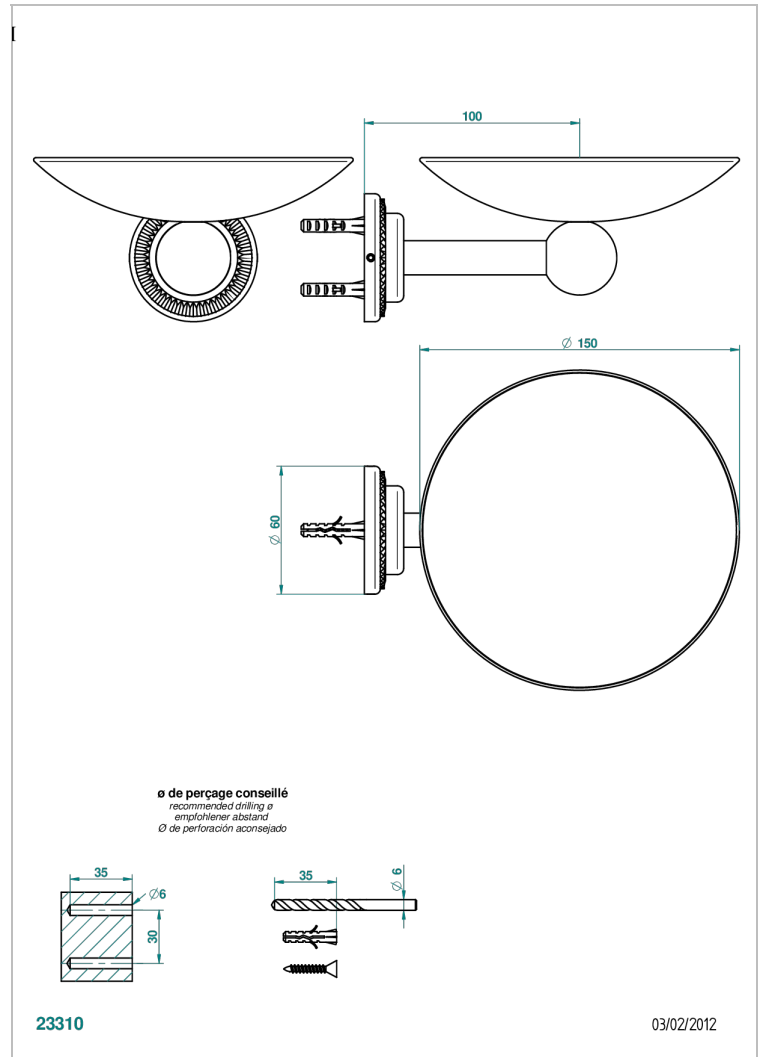

DIPLOMATE ROYALE

U4D-546GM

Coupe murale Ø150 mm

THG[®]
PARIS

CARACTÉRISTIQUES

- Accessoire en laiton

FINITIONS DISPONIBLES

Bronze clair - D01
Chromé - A02
Chromé / doré - G02
Chromé mat - C02
Doré brillant - F01
Doré mat - F07

Nickel brillant - B01
Nickel mat - C01
Noir mat céramique - D30
Or pâle - F30
Or pâle mat - F31
Pvd blush - H62

Pvd blush mat - H60
Pvd couleur bronze brown - F33
Pvd couleur bronze brown - mat - F34
Pvd couleur doré - H52
Pvd couleur doré mat - H53
Pvd couleur laiton - H49