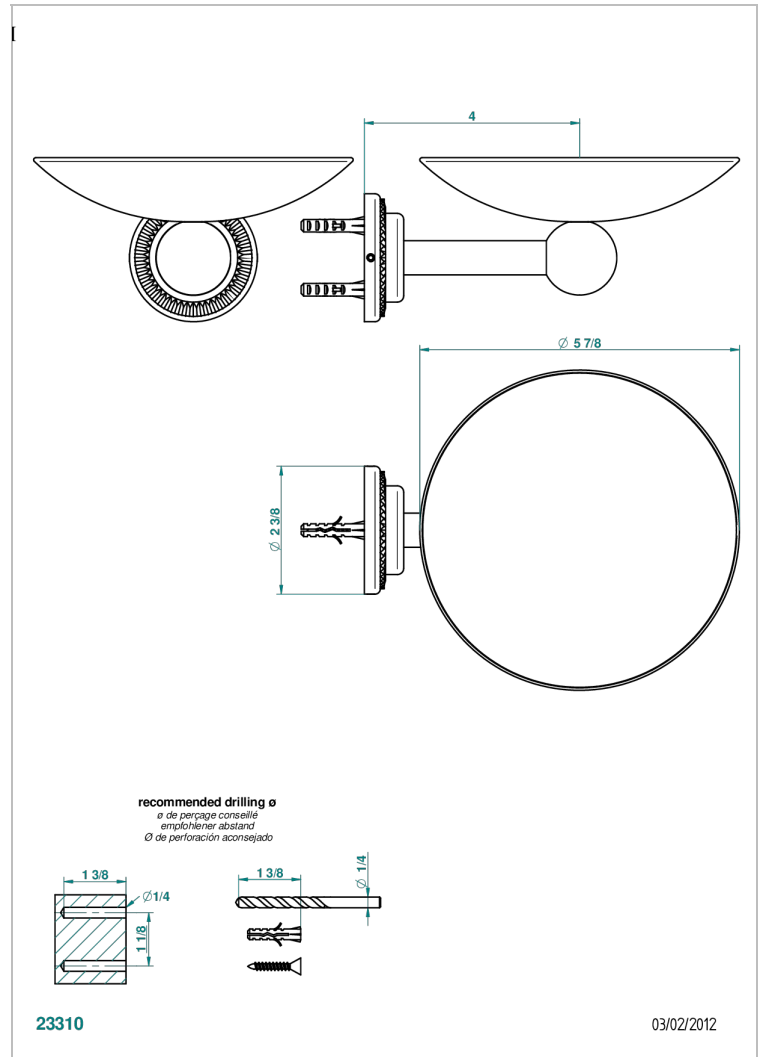

# DIPLOMATE ROYALE

U4D-546GM

Coupe murale Ø150 mm

THG<sup>®</sup>  
PARIS

## CARACTÉRISTIQUES

- Accessoire en laiton