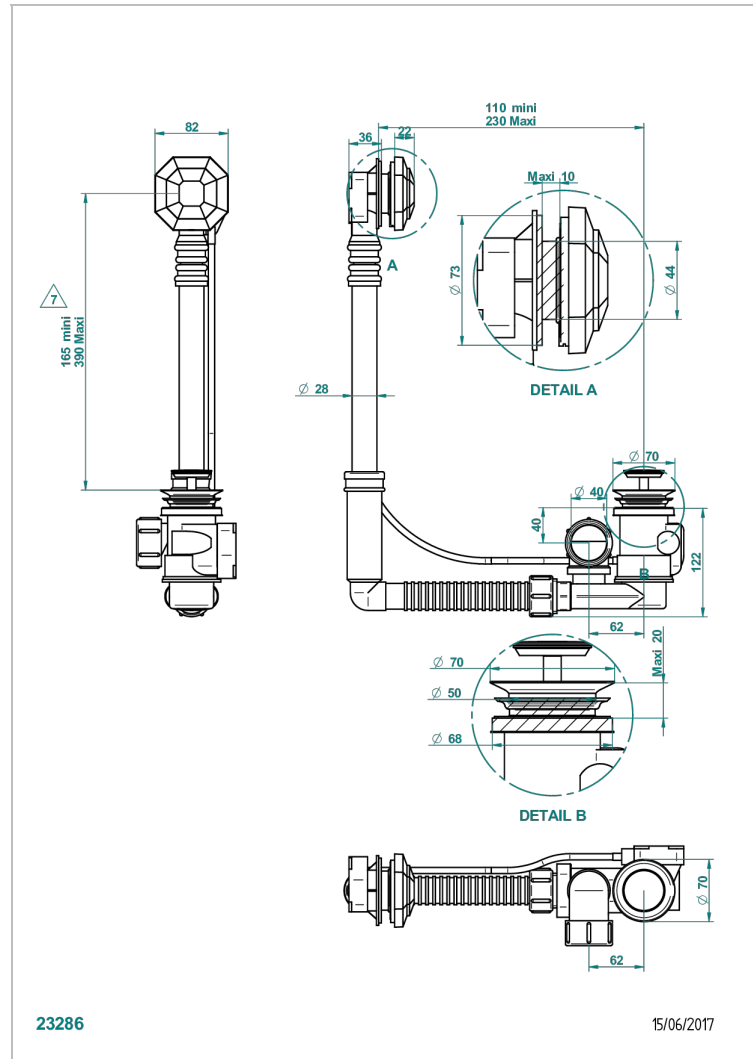

ART DECO CON MANETAS

A55-302

THG[®]
PARIS

Desagüe automatico de bañera modelo geberit altura ajustable 165mm mini 390 mm maxi con embellecedor de estilo thg

CARACTERÍSTICAS

- Art Deco con manetas
- Desagüe automatico de bañera modelo geberit altura ajustable 165mm mini 390 mm maxi con embellecedor de estilo thg

Pvd marrón bronce mate - F34
Pvd umber - H66
Pvd umber mate - H67