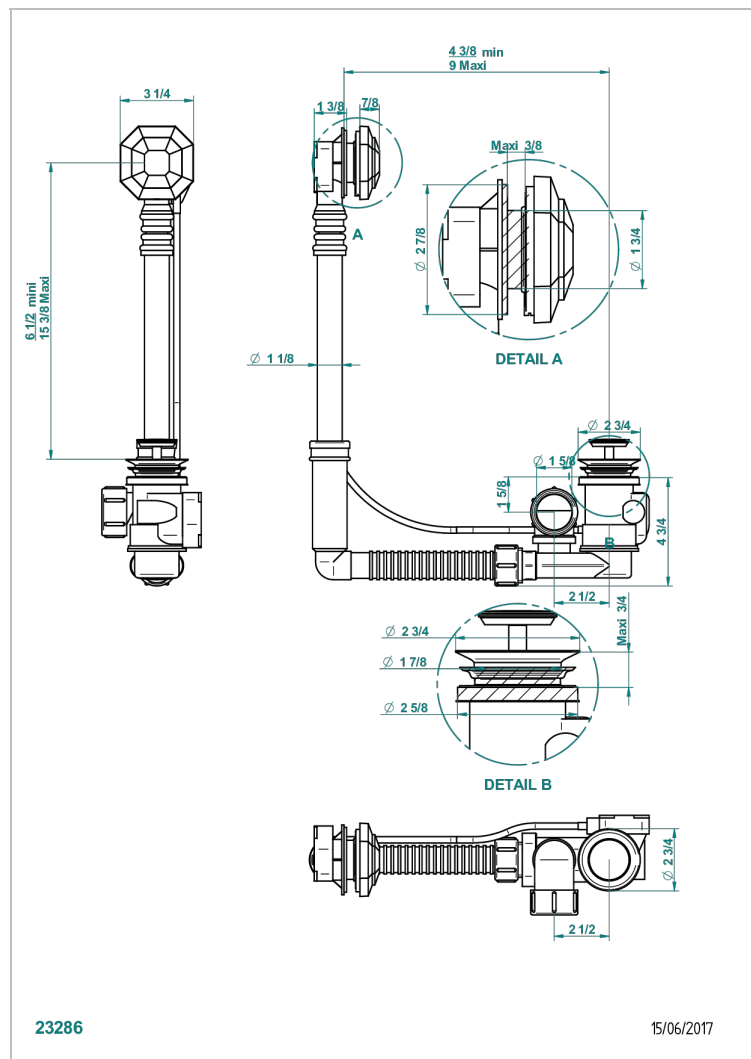

ART DECO CON MANETAS

A55-302

THG[®]
PARIS

Desagüe automatico de bañera modelo geberit altura ajustable 165mm mini 390 mm maxi con embellecedor de estilo thg

CARACTERÍSTICAS

- Art Deco con manetas
- Desagüe automatico de bañera modelo geberit altura ajustable 165mm mini 390 mm maxi con embellecedor de estilo thg

Pvd marrón bronce mate - F34
Pvd umber - H66
Pvd umber mate - H67