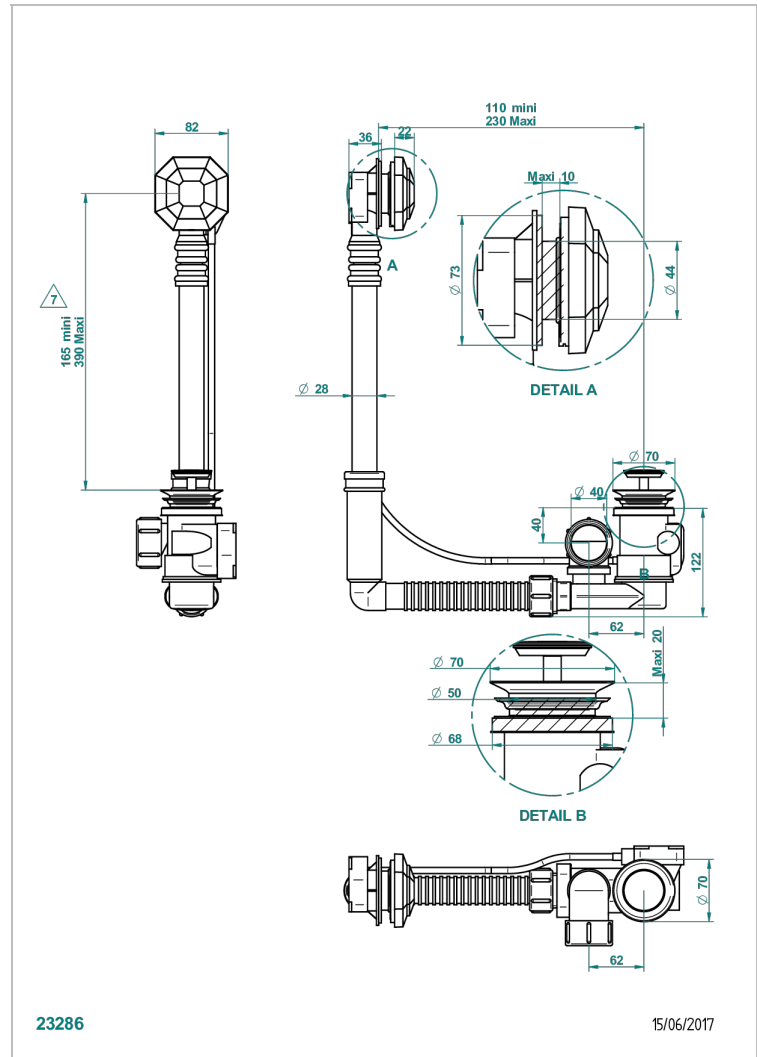

Desagüe automatico de bañera modelo geberit altura ajustable 165mm mini 390 mm maxi con embellecedor de estilo thg

CARACTERÍSTICAS

- Art Déco
- Desagüe automatico de bañera modelo geberit altura ajustable 165mm mini 390 mm maxi con embellecedor de estilo thg

Pvd marrón bronce mate - F34
Pvd umber - H66
Pvd umber mate - H67