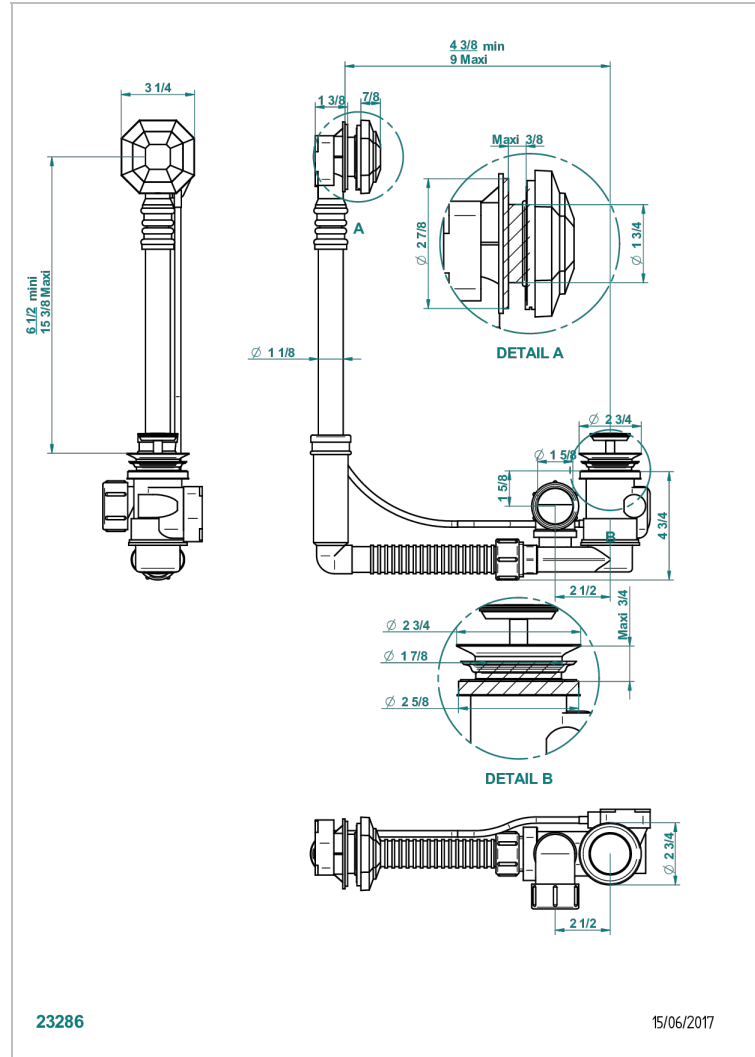

Desagüe automatico de baÑera modelo geberit altura ajustable 165mm mini 390 mm maxi con embellecedor de estilo thg

CARACTERÍSTICAS

- Art Déco
- Desagüe automatico de baÑera modelo geberit altura ajustable 165mm mini 390 mm maxi con embellecedor de estilo thg

Pvd marrón bronce mate - F34
 Pvd umber - H66
 Pvd umber mate - H67

23286

15/06/2017