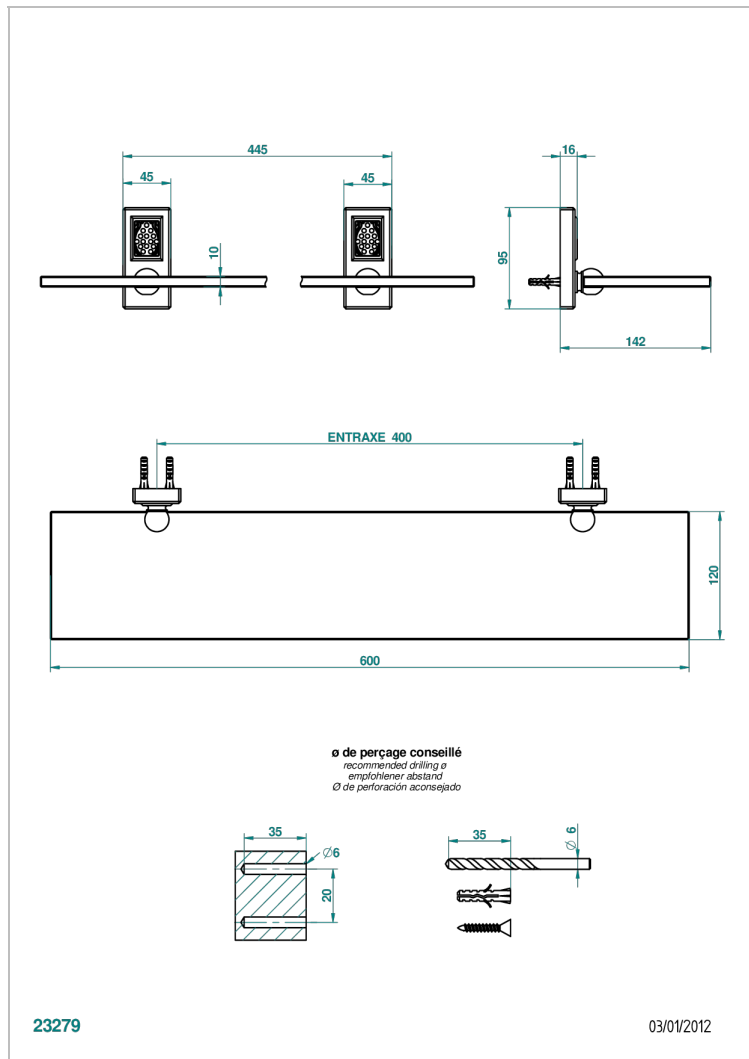

# METROPOLIS CRISTAL CLAIR A MANETTES

A2B-564

Tablette avec supports

## CARACTÉRISTIQUES

- Crochet en laiton
- Verre Securit extra-clair 10 mm

Vieux nickel - H28